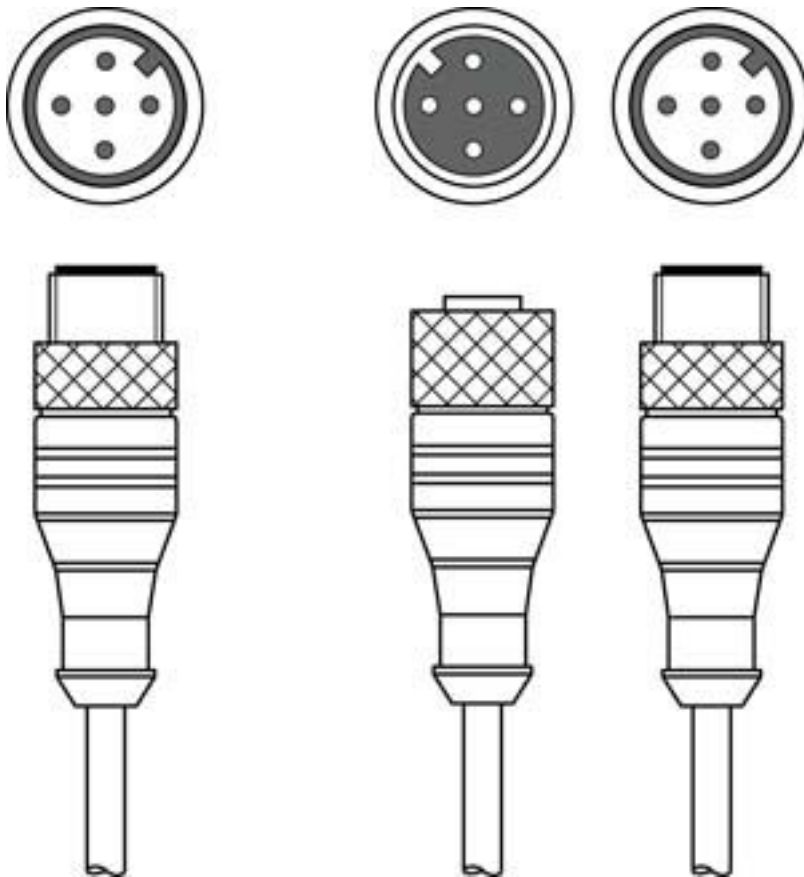

### 상호접속 케이블

품목 번호: 50118184

K-YCN M12A-5m-M12A-S-PUR

#### 내용

- 기술 데이터
- 전기 연결

그림과 차이가 날 수 있습니다