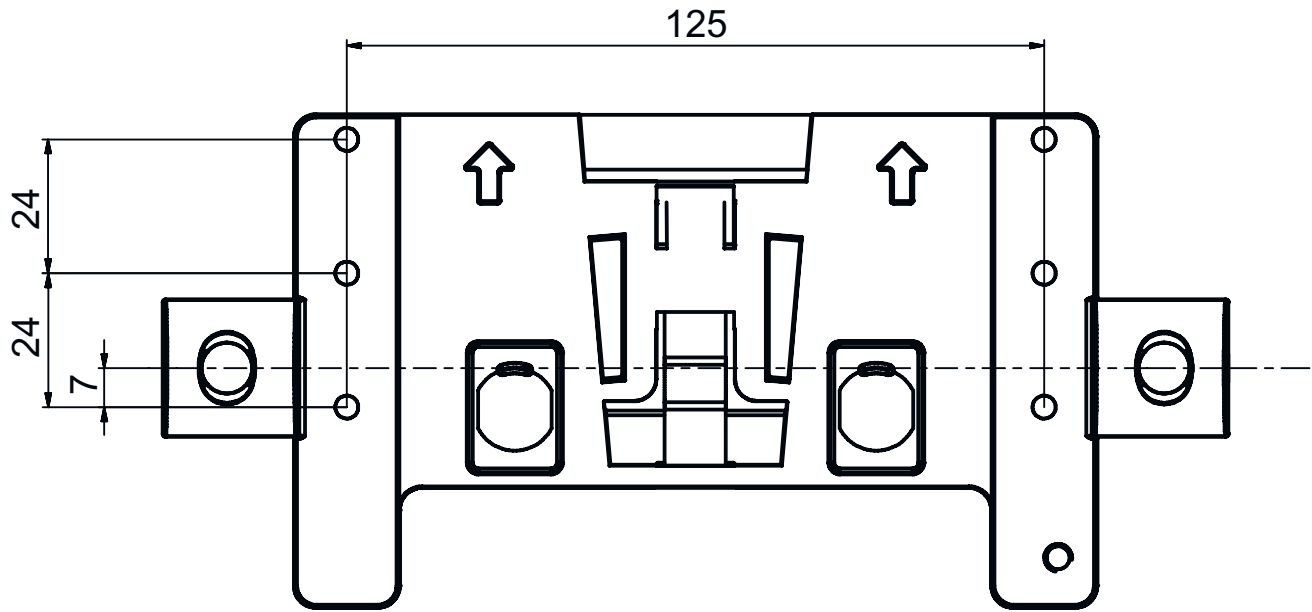

기본 데이터

적합한 적용 대상:	안전 레이저 스캐너 RSL 4x0.../CU411-RS4
------------	---------------------------------

기술 데이터

치수(너비 x 높이 x 길이)	142 mm x 7 mm x 154 mm
순중량	260 g
하우징 색상	흑색
고정 부품 버전	설치 시스템, RS4 설치 시스템과 호환
고정 방식, 시스템 측	통로 마운팅으로
고정 방식, 장치 측	나사 조립 가능
고정 부품 재료	금속

치수 도면

전체 치수 정보(mm)

마운팅 시스템 지원

설치 시스템