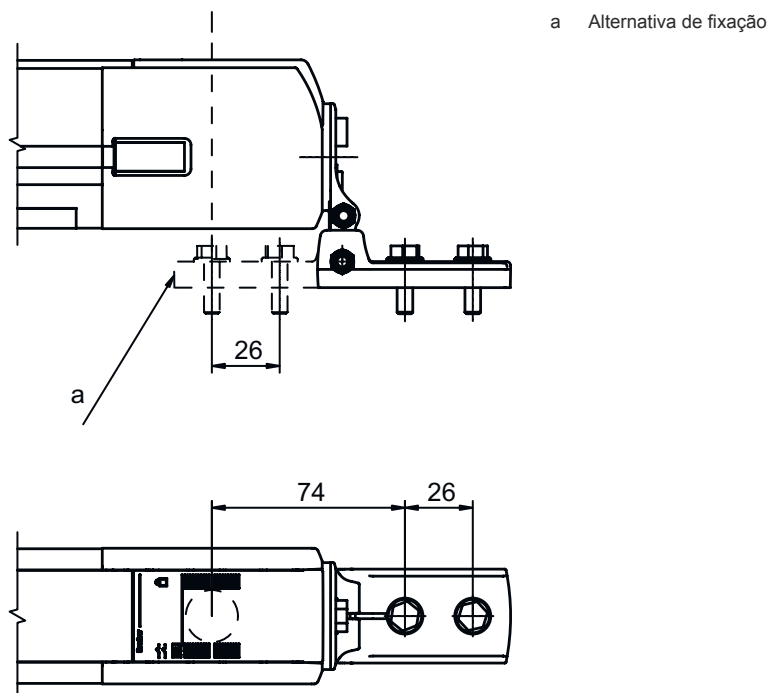

Folha de dados técnicos

Conj. de suporte

N.º do art.: 560343

BT-SET-240CCS

Conteúdo

- Dados técnicos
- Desenhos dimensionais

A imagem pode divergir

Dados técnicos

Dados básicos

Adequado para o grupo de produtos	Cortinas de luz de segurança
Adequado para	Espelho defletor MLD-M002, MLD-M003

Dados mecânicos

Tipo de fixação, lado da instalação	Fixação de passagem
Tipo de fixação, lado do dispositivo	Apertável com terminal
Tipo de suporte de fixação	Amortecedor de choques Girável em 240°
Material do suporte de fixação	Metal
Amortecimento de vibração	Sim

Desenhos dimensionais

Todas as medidas em milímetros

Suporte giratório BT-SET-240CS

Desenhos dimensionais

Dimensões de montagem

Modos de fixação