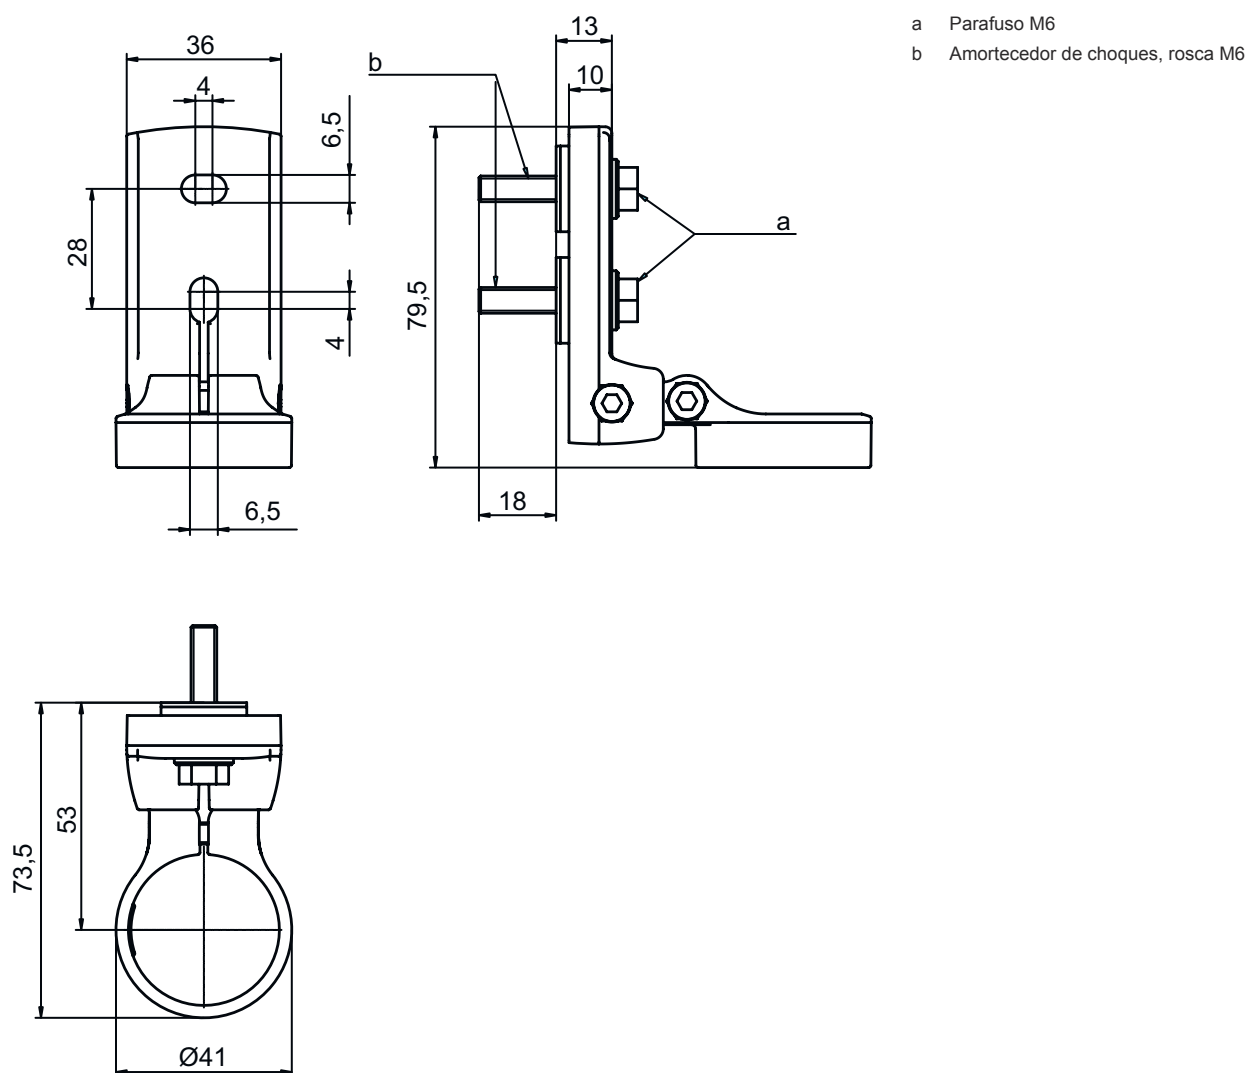

Folha de dados técnicos

Conj. de suporte

N.º do art.: 560343

BT-SET-240CCS

Conteúdo

- Dados técnicos
- Desenhos dimensionais

A imagem pode divergir

Dados técnicos

Dados básicos

Adequado para o grupo de produtos	Cortinas de luz de segurança
Adequado para	Espelho defletor MLD-M002, MLD-M003

Dados mecânicos

Tipo de fixação, lado da instalação	Fixação de passagem
Tipo de fixação, lado do dispositivo	Apertável com terminal
Tipo de suporte de fixação	Amortecedor de choques Girável em 240°
Material do suporte de fixação	Metal
Amortecimento de vibração	Sim

Desenhos dimensionais

Todas as medidas em milímetros

Suporte giratório BT-SET-240CS

Desenhos dimensionais

Dimensões de montagem

Modos de fixação