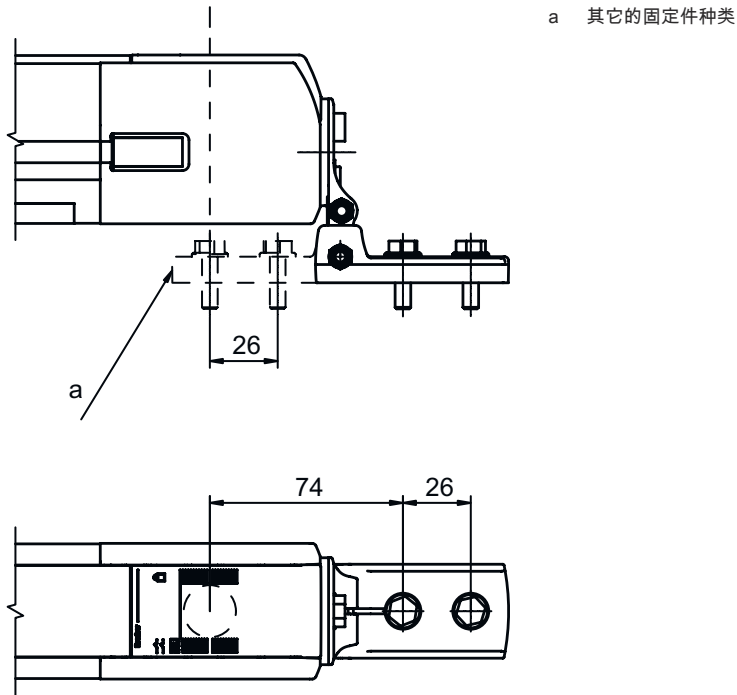

技术数据表

支架套装

配件编号: 560341

BT-SET-240CC

内容

- 技术参数
- 尺寸图纸

图片可能不同

技术参数

基础数据

适用于产品组	安全光幕
适合	偏转镜 MLD-M002, MLD-M003

机械参数

系统紧固类型	通孔安装
设备紧固类型	可夹紧
安装设备类型	旋转, 240
安装设备材料	金属
减震器	否

分类

税率编号	73269098
ECLASS 5.1.4	27279202
ECLASS 8.0	27279202
ECLASS 9.0	27273701
ECLASS 10.0	27273701
ECLASS 11.0	27273701
ECLASS 12.0	27273701
ECLASS 13.0	27273701
ETIM 5.0	EC002498
ETIM 6.0	EC003015
ETIM 7.0	EC003015
ETIM 8.0	EC003015

尺寸图纸

所有尺寸单位均为毫米

旋转架 BT-SET-240C

a 螺栓 M6

尺寸图纸

安装尺寸

固定件种类