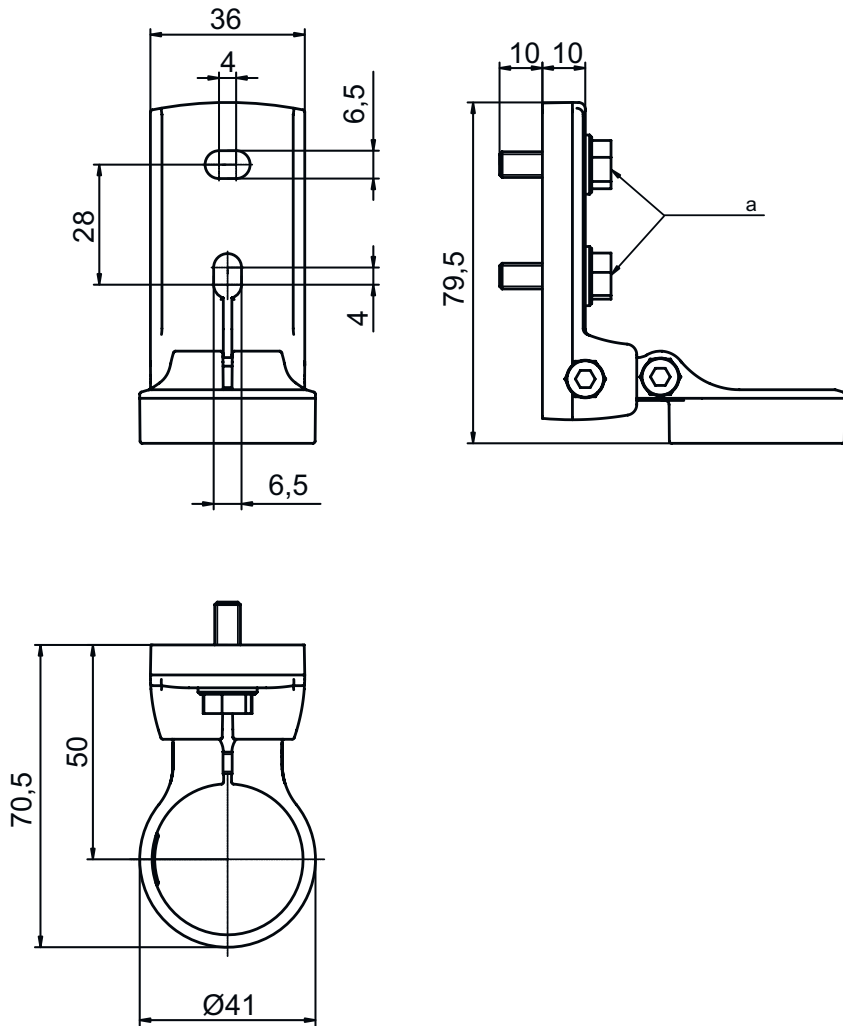

技术数据表

支架套装

配件编号: 560341

BT-SET-240CC

内容

- 技术参数
- 尺寸图纸

图片可能不同

技术参数

基础数据

适用于产品组	安全光幕
适合	偏转镜 MLD-M002, MLD-M003

机械参数

系统紧固类型	通孔安装
设备紧固类型	可夹紧
安装设备类型	旋转, 240
安装设备材料	金属
减震器	否

分类

税率编号	73269098
ECLASS 5.1.4	27279202
ECLASS 8.0	27279202
ECLASS 9.0	27273701
ECLASS 10.0	27273701
ECLASS 11.0	27273701
ECLASS 12.0	27273701
ECLASS 13.0	27273701
ETIM 5.0	EC002498
ETIM 6.0	EC003015
ETIM 7.0	EC003015
ETIM 8.0	EC003015

尺寸图纸

所有尺寸单位均为毫米

旋转架 BT-SET-240C

a 螺栓 M6

尺寸图纸

安装尺寸

固定件种类