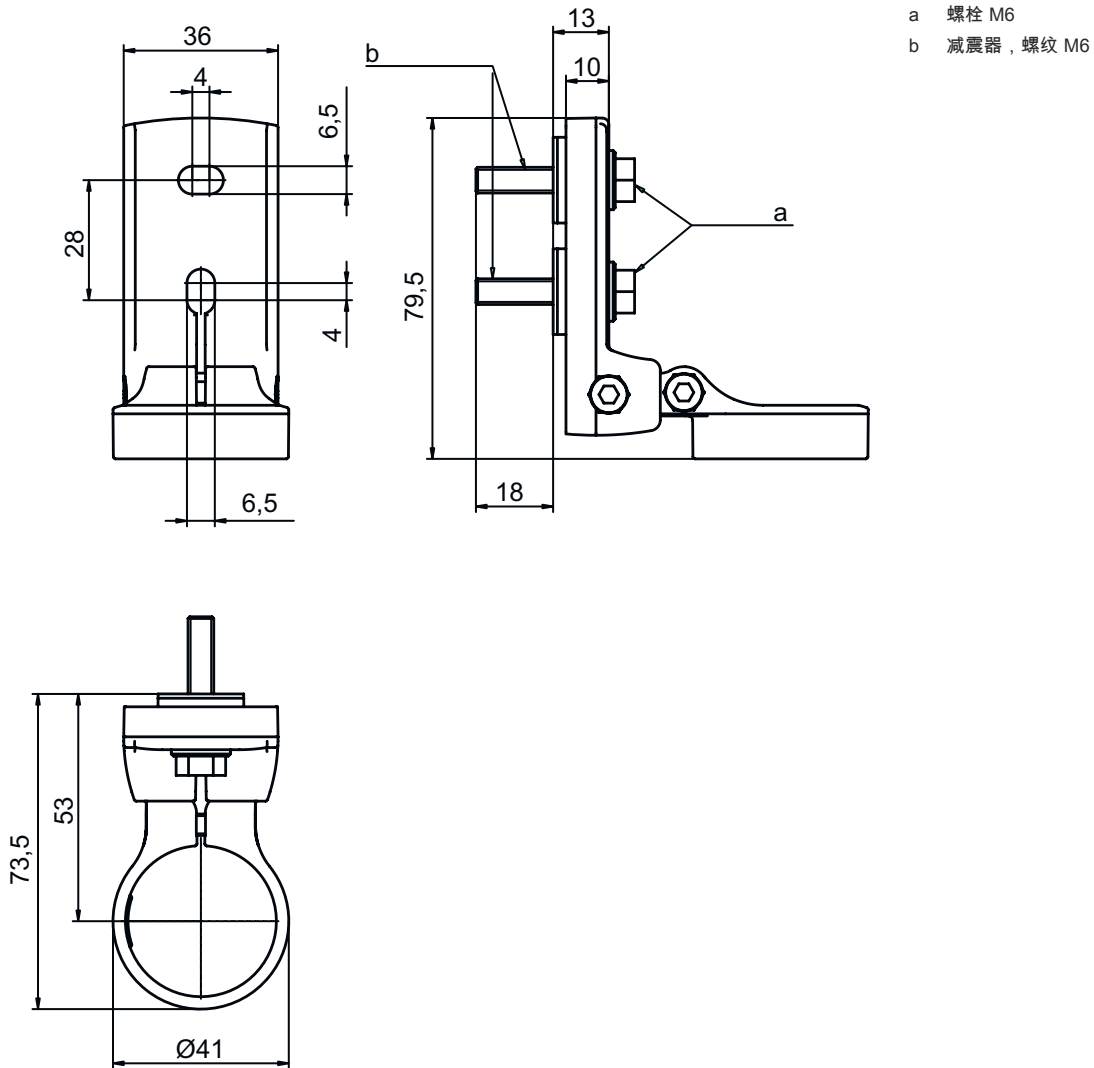

### 机械参数

系统紧固类型	通孔安装
设备紧固类型	可夹紧
安装设备类型	减震器 旋转, 240
安装设备材料	金属
减震器	是

## 尺寸图纸

所有尺寸单位均为毫米

## 尺寸图纸

### 安装尺寸