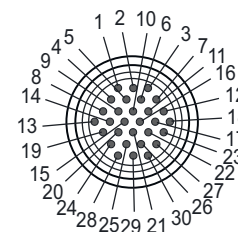

仕様書

コネクタ

コネクタ 1

コネクタの種類	丸形プラグ
ネジ寸	M30
タイプ	メス
極数	30 -極
モデル	軸方向

コネクタ 2

コネクタの種類	オープン末端

伝導特性

心線数	30 個数
シースの色	黒色
シールド	はい
ケーブルモデル	コネクタケーブル (片側コネクタなし)
ケーブル直径 (外)	9 mm
ケーブル長	5,000 mm
シースの素材	PVC
ドラッグチェーン適応	いいえ

認証

認可	RoHS

分類

関税分類番号	85444290
eCl@ss 5.1.4	27279201
eCl@ss 8.0	27279218
eCl@ss 9.0	27060311
eCl@ss 10.0	27060311
eCl@ss 11.0	27060311
ETIM 5.0	EC001855
ETIM 6.0	EC001855
ETIM 7.0	EC001855

電気的接続

コネクタ 1

コネクタの種類	丸形プラグ
ネジ寸	M30
タイプ	メス
極数	30 -極
モデル	軸方向
プラグケース	シールド

ピン

1	白
2	茶色
3	緑
4	グレー
5	ピンク
6	赤
7	黄
8	黒色
9	紫
10	グレー / ピンク
11	赤 / 青
12	白 / 緑
13	緑 / 茶色
14	白 / 黄
15	茶色 / 黄
16	グレー / 白
17	グレー / 茶色
18	ピンク / 白
19	ピンク / 茶色
20	白 / 青
21	茶色 / 青
22	白 / 赤
23	茶色 / 赤
24	白 / 黒色

心線色