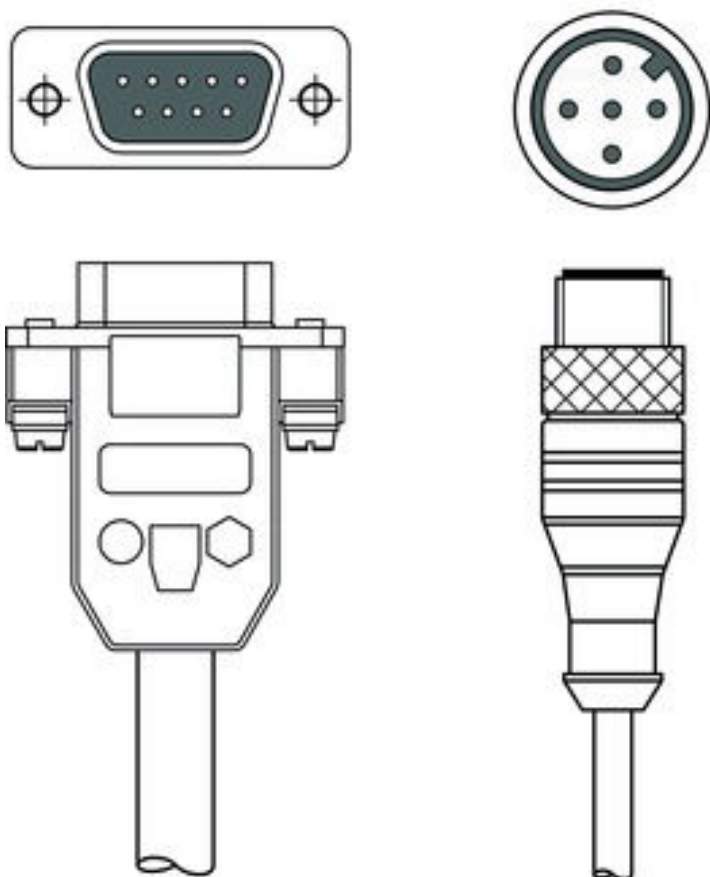

Folha de dados técnicos

Linha de serviço

N.º do art.: 50110155

KB-Service-3000

Conteúdo

- Dados técnicos
- Ligação elétrica

A imagem pode divergir

Dados técnicos

Dados básicos

Aplicação	Resistente a óleo e lubrificantes
-----------	-----------------------------------

Conexão

Conexão 1

Tipo de conexão	Conector redondo
Tamanho da rosca	M12
Tipo	male
Número de polos	5 polos
Codificação	Código A
Versão	Axial
Conector redondo, LED	Não

Conexão 2

Tipo de conexão	Sub-D
Tipo	female
Número de polos	9 polos
Versão	Axial

Características dos cabos

Número de fios	5 Unid.
Cor da bainha	Preto
Blindado	Sim
Versão do cabo	Cabo de ligação
Comprimento do cabo	3.000 mm
Material da bainha	PVC
Adequabilidade para correntes de arraste	Não

Ligação elétrica

Conexão 1

Tipo de conexão	Conector redondo
Tamanho da rosca	M12
Tipo	male
Número de polos	5 polos
Codificação	Código A
Versão	Axial
Conector redondo, LED	Não

Conexão 2

Tipo de conexão	Sub-D
Tipo	female
Número de polos	9 polos
Versão	Axial