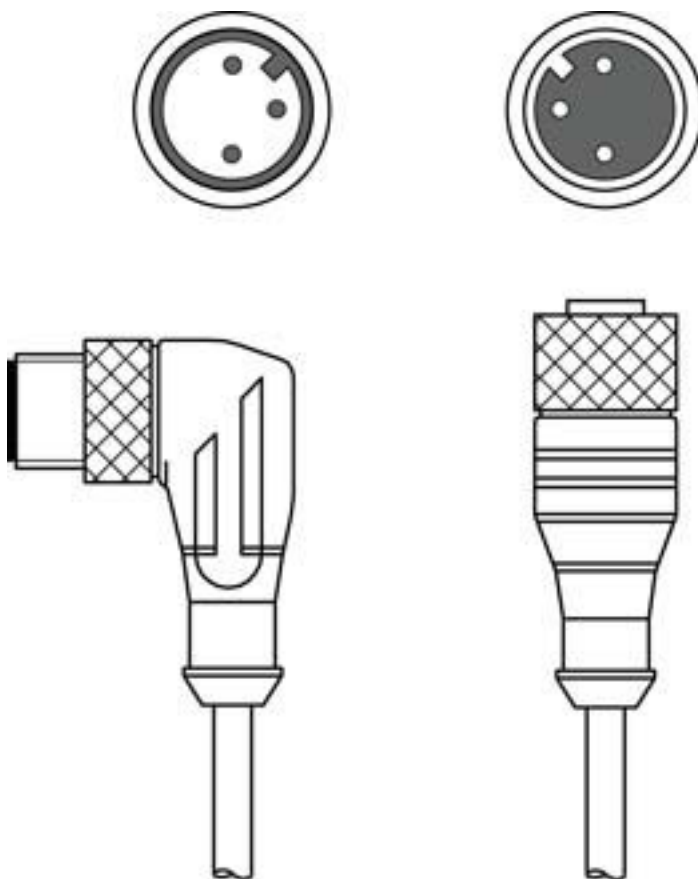

## Folha de dados técnicos

#### Conteúdo

- Dados técnicos
- Ligação elétrica
- Diagramas de conexão

A imagem pode divergir

### Conexão 2

Tipo de conexão	Conector redondo
Tamanho da rosca	M12
Tipo	male
Material do corpo	TPU
Número de polos	3 polos
Versão	Angular
Corrente de serviço por cada contato	4 A