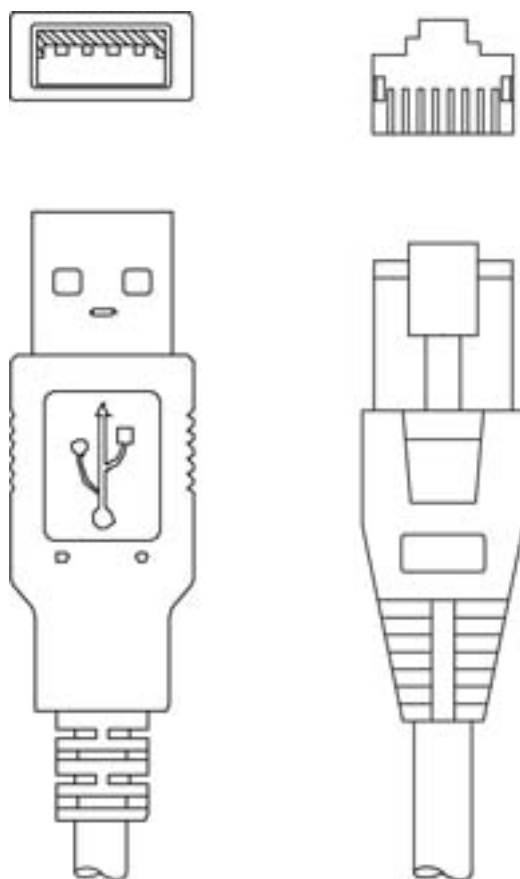

Folha de dados técnicos

Cabo de ligação

N.º do art.: 50103404

KB USB IT4xxx

Conteúdo

- Dados técnicos
- Ligação elétrica

A imagem pode divergir

Dados técnicos

Dados básicos

Adequado para interface	USB
-------------------------	-----

Conexão

Conexão 1

Tipo de conexão	USB
Conector redondo, LED	Não
Tipo de conector	USB 1.1 Standard-A

Conexão 2

Tipo de conexão	RJ41
-----------------	------

Características dos cabos

Número de fios	4 Unid.
Cor da bainha	Preto
Blindado	Sim
Versão do cabo	Cabo de ligação
Diâmetro do cabo (exterior)	5 mm
Comprimento do cabo	2.600 mm
Material da bainha	PVC
Adequabilidade para correntes de arraste	Não