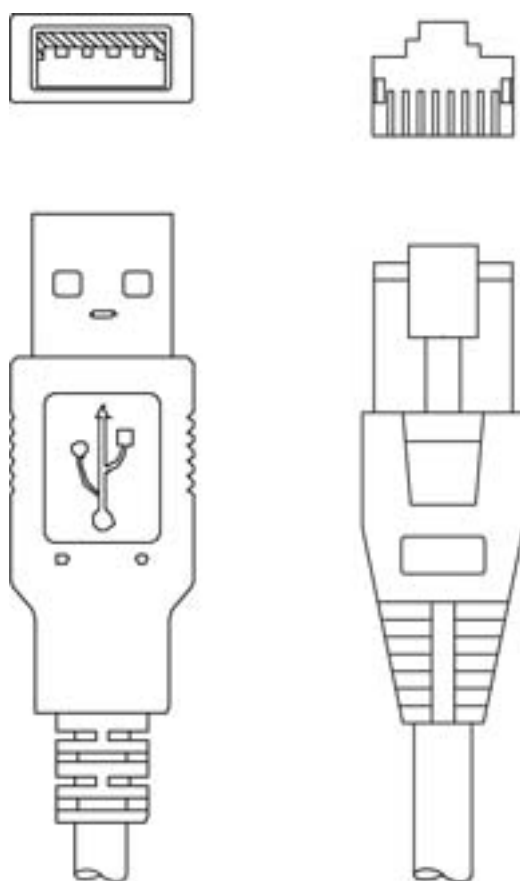

技术数据表

连接电缆

配件编号: 50103404

KB USB IT4xxx

内容

- 技术参数
- 电气连接

图片可能不同

技术参数

基础数据

适合接口	USB
------	-----

连接

连接1

类型	USB
圆接头, LED	否
接头类型	USB 1.1标准-A

连接2

类型	RJ41
----	------

电缆性质

导线数量	4 光束
护套颜色	黑色
有屏蔽	是
电缆设计	连接电缆
导线直径 (外部)	5 mm
电缆长度	2,600 mm
护套材料	PVC
拖链适用性	否

分类

税率编号	85444290
ECLASS 5.1.4	27279201
ECLASS 8.0	27279218
ECLASS 9.0	27060311
ECLASS 10.0	27060311
ECLASS 11.0	27060311
ECLASS 12.0	27060311
ECLASS 13.0	27060311
ETIM 5.0	EC001855
ETIM 6.0	EC001855
ETIM 7.0	EC001855
ETIM 8.0	EC001855

电气连接

连接1

类型	USB
圆接头, LED	否
接头类型	USB 1.1标准-A

连接2

类型	RJ41
----	------