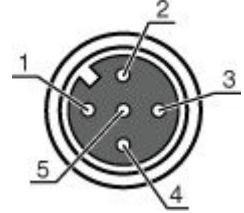

Bağlantı 2

Bağlantı türü	açık uç
---------------	---------

Kablo özellikleri

İletken sayısı	5 Adet
İletken enine kesiti	0,34 mm ²
AWG	22
Renk kılıf	siyah
Korumalı	Hayır
Silikonsuz	Evet
Kablo tasarımı	Bağlantı kablosu (tek tarafı açık)
Kablo çapı (dış)	5 mm
Kablo uzunluğu	5.000 mm
Malzeme kılıf	PUR
İletken izolasyonu	PP
Travers oranı	5m yatay hareket uzunluğunda maks. 3,3 m/s ve maks. 5m/s ² ivmelenme
Çekme zinciri uygunluğu	Evet
Dış kaplamanın özellikleri	FCKW, kadmiyum, silikon, halojen ve kurşun içermez, mat, az yapışkan, aşınmaya dayanıklı, makineyle iyi işlenebilir
Dış kaplamanın dayanıklılığı	hidroliz ve mikroba karşı dayanıklıdır, VDE 0472 Bölüm 803 Test B uyarınca iyi bir yağ, benzin ve kimyasal dayanımına sahiptir, UL 1581 VW1 / CSA FT1 / IEC 60332-1, IEC 60332-2-2 uyarınca alev geciktiricidir
Burulma kapasitesi	± 180° / m (maks. 2 mil. çevrim, 35 çevrim / dak)

Sertifikalar

Ürün no.: 50104569 – K-D M12A-5P-5m-PUR – Bağlantı kablosu

Sertifikasyonlar

c UL US
UL

Sınıflandırma

eCl@ss 8.0	27279218
eCl@ss 9.0	27060311
ETIM 5.0	EC001855
ETIM 6.0	EC001855

Elektrik bağlantısı

Bağlantı 1	
Bağlantı türü	Yuvarlak konektör
Vida dişi büyüklüğü	M12
Tip	dişi
Malzeme kavrama cismi	PUR
Kutup sayısı	5 kutuplu
Kodlama	A kodlu
Tasarım	eksenel
Kilit	Vidalama, çinko baskı döküm nikelli, tavsiye edilen tork 0,6 Nm, kendinden kilitlemeli

Pin	İletken rengi
1	kahverengi
2	beyaz
3	Mavi
4	siyah
5	gri

Bağlantı 2	
Bağlantı türü	açık uç

Aksesuarlar

Genel

	Ürün no.	Adı	Ürün	Tanım
	50132266	TT-Set 0,6-13	Alet	Tür: Tork anahtarı Anahtar genişliği: 13 mm Tork: 0,6 N·m Malzeme: Plastik, Paslanmaz çelik Ortam sıcaklığı: -40 ... 120 °C