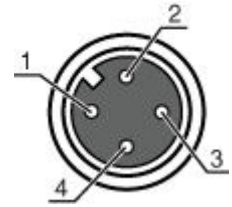

Ürün no.: 50104546 – K-D M12A-4P-10m-PVC – Bağlantı kablosu

eCl@ss 9.0	27060311
ETIM 5.0	EC001855
ETIM 6.0	EC001855

Elektrik bağlantısı

Bağlantı 1	
Bağlantı türü	Yuvarlak konektör
Vida dişi büyüklüğü	M12
Tip	dişi
Malzeme kavrama cismi	PUR
Kutup sayısı	4 kutuplu
Kodlama	A kodlu
Tasarım	eksenel
Kilit	Vidalama, çinko baskı döküm nikelli, tavsiye edilen tork 0,6 Nm, kendinden kilitlemeli

Pin	İletken rengi
1	kahverengi
2	beyaz
3	Mavi
4	siyah

Bağlantı 2	
Bağlantı türü	açık uç

Aksesuarlar

Genel

	Ürün no.	Adı	Ürün	Tanım
	50132266	TT-Set 0,6-13	Alet	Tür: Tork anahtarı Anahtar genişliği: 13 mm Tork: 0,6 N·m Malzeme: Plastik, Paslanmaz çelik Ortam sıcaklığı: -40 ... 120 °C