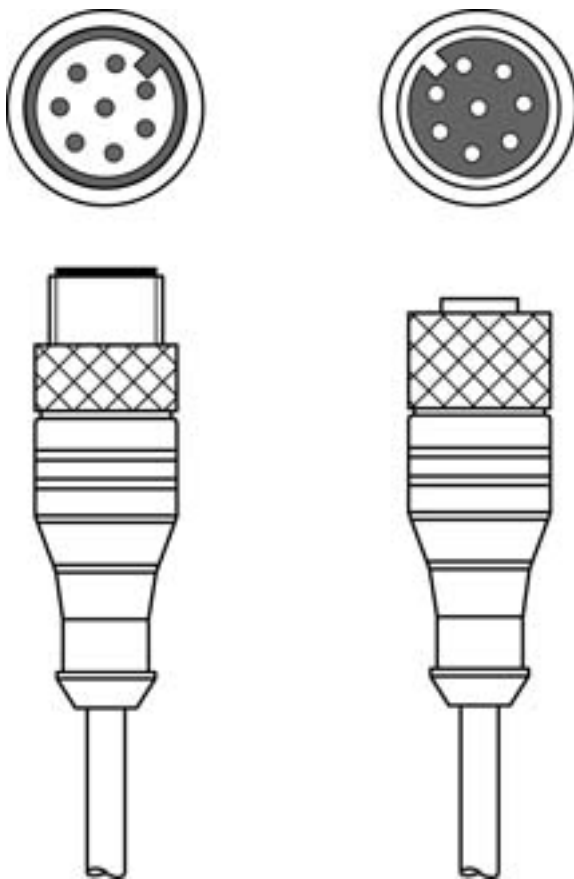

## Folha de dados técnicos

#### Conteúdo

- Dados técnicos
- Ligação elétrica

A imagem pode divergir

#### Conexão 2

Tipo de conexão	Conector redondo
Tamanho da rosca	M12
Tipo	male
Número de polos	8 polos
Codificação	Código A
Versão	Axial

### Conexão 2

Tipo de conexão	Conector redondo
Tamanho da rosca	M12
Tipo	male
Número de polos	8 polos
Codificação	Código A
Versão	Axial