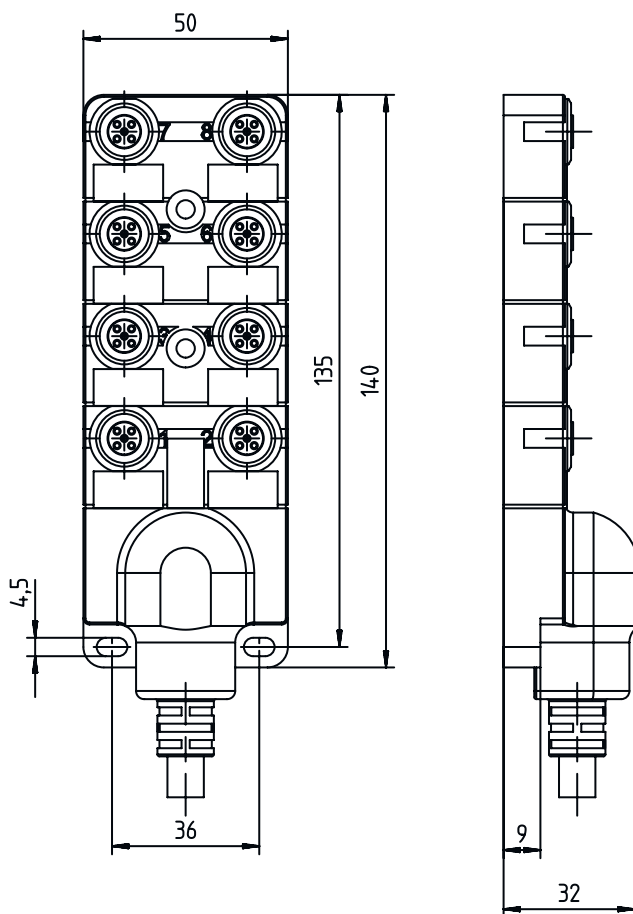

## 機械の仕様

外形	立方体
寸法 (幅 x 高さ x 長さ)	50 mm x 32 mm x 90 mm
筐体の素材	プラスチック
正味重量	1,500 g
ネジ締め付けトルク	1 N·m
曲げサイクル	2,000,000 個数
曲げ半径 非固定、最小	最低ケーブル直径の12倍

## 寸法図

すべての寸法表記はミリメートル