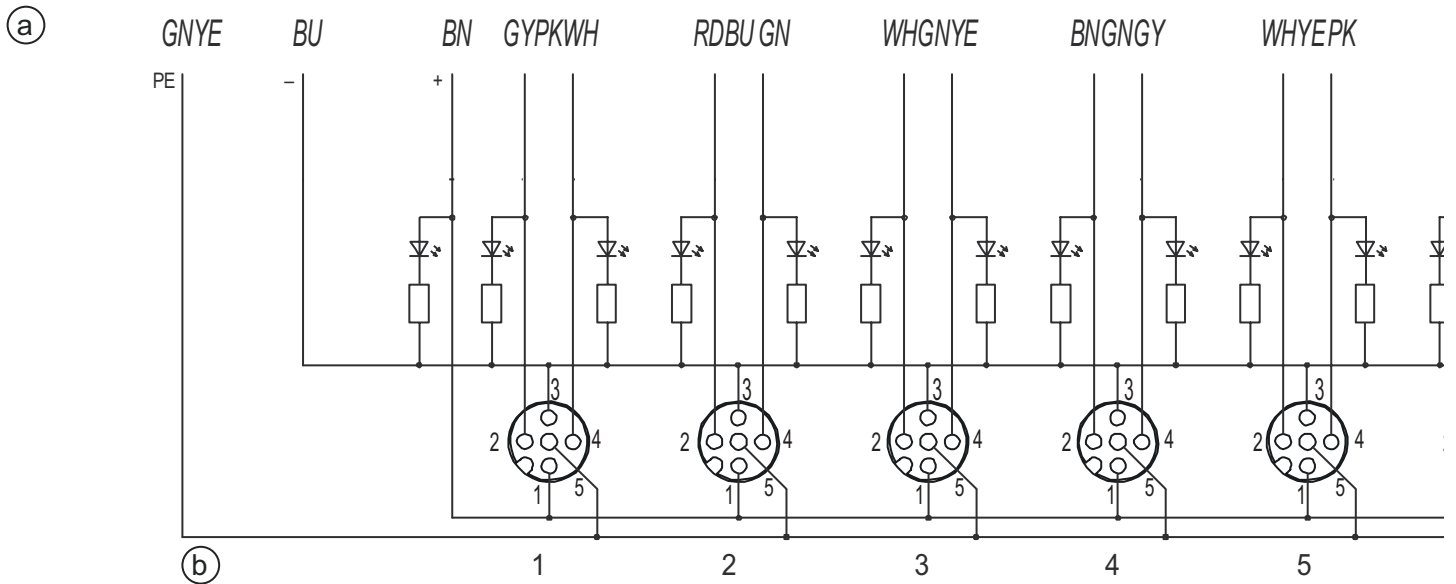

### 心線アサイメント

赤	プラグ位置6/コンタクト4
グレー / 白	プラグ位置7/コンタクト2
黒色	プラグ位置7/コンタクト4
グレー / 茶色	プラグ位置8/コンタクト2
紫	プラグ位置8/コンタクト4
緑 / 黄	PE

## 回線図

a ケーブル

b プラグボックス

注意 M12ソケット4ピン：接点2が接続されていません