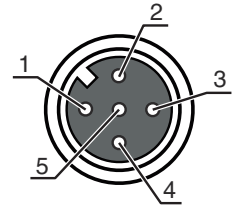

電氣的接続

心線色

心線アサイメント

赤	プラグ位置6/コンタクト4
グレー / 白	プラグ位置7/コンタクト2
黒色	プラグ位置7/コンタクト4
グレー / 茶色	プラグ位置8/コンタクト2
紫	プラグ位置8/コンタクト4
緑 / 黄	PE

ピン ピン配列

1	+
2	n.c.
3	-
4	信号1 (NO)
5	PE