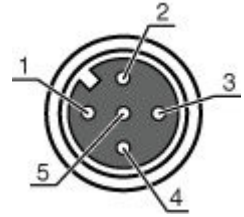

Ürün no.: 50104556 – K-D M12W-5P-2m-PVC – Bağlantı kablosu

eCl@ss 9.0	27060311
ETIM 5.0	EC001855
ETIM 6.0	EC001855

Elektrik bağlantısı

Bağlantı 1	
Bağlantı türü	Yuvarlak konnektör
Vida dişi büyüklüğü	M12
Tip	dişi
Malzeme kavrama cismi	PUR
Kutup sayısı	5 kutuplu
Kodlama	A kodlu
Tasarım	açılı
Kilit	Vidalama, çinko baskı döküm nikelli, tavsiye edilen tork 0,6 Nm, kendinden kilitlemeli

Pin	İletken rengi
1	kahverengi
2	beyaz
3	Mavi
4	siyah
5	gri

Bağlantı 2	
Bağlantı türü	açık uç

Aksesuarlar

Genel

	Ürün no.	Adı	Ürün	Tanım
	50132266	TT-Set 0,6-13	Alet	Tür: Tork anahtarı Anahtar genişliği: 13 mm Tork: 0,6 N·m Malzeme: Plastik, Paslanmaz çelik Ortam sıcaklığı: -40 ... 120 °C