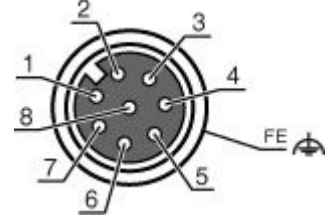

Bağlantı 2	
Bağlantı türü	açık uç

Kablo özellikleri	
İletken sayısı	8 Adet
İletken enine kesiti	0,25 mm ²
AWG	24
Renk kılıf	siyah
Korumalı	Evet
Silikonsuz	Evet
Kablo tasarımı	Bağlantı kablosu (tek tarafı açık)
Kablo çapı (dış)	6,6 mm
Kablo uzunluğu	10.000 mm
Malzeme kılıf	PUR
İletken izolasyonu	PP
Travers oranı	5m yatay hareket uzunluğunda maks. 3,3 m/s ve maks. 5m/s ² ivmeleme
Çekme zinciri uygunluğu	Evet
Dış kaplamanın özellikleri	FCKW, kadmiyum, silikon, halojen ve kurşun içermez, mat, az yapışkan, aşınmaya dayanıklı, makineyle iyi işlenebilir
Dış kaplamanın dayanıklılığı	hidroliz ve mikroba karşı dayanıklıdır, VDE 0472 Bölüm 803 Test B uyarınca iyi bir yağ, benzin ve kimyasal dayanımına sahiptir, UL 1581 VW1 / CSA FT1 / IEC 60332-1, IEC 60332-2-2 uyarınca alev geciktiricidir
Burulma kapasitesi	± 30° / m (maks. 2 mil. çevrim, 35 çevrim / dak)

Mekanik bilgiler	
Anahtar genişliği	13 mm
Eğilme döngüleri	2.000.000 Adet
Bükme yarıçapı esnek yerleşim, min.	min. 10 x kablo çapı
Bükme yarıçapı yeri sabit yerleşim, min.	min. 10 x kablo çapı

Çevresel veriler	
-------------------------	--

Elektrik bağlantısı

Bağlantı 1	
Bağlantı türü	Yuvarlak konektör
Vida dişi büyüklüğü	M12
Tip	dişi
Malzeme kavrama cismi	PUR
Kutup sayısı	8 kutuplu
Kodlama	A kodlu
Tasarım	açılı
Kontak başına işletme akımı	2 A
Kilit	Vidalama, çinko baskı döküm nikelli, tavsiye edilen tork 0,6 Nm, kendinden kilitlemeli

Pin	İletken rengi
1	beyaz
2	kahverengi
3	Yeşil
4	Sarı
5	gri
6	pembe
7	Mavi
8	Kırmızı

Bağlantı 2	
Bağlantı türü	açık uç

Aksesuarlar

Genel

	Ürün no.	Adı	Ürün	Tanım
	50132266	TT-Set 0,6-13	Alet	Tür: Tork anahtarı Anahtar genişliği: 13 mm Tork: 0,6 N·m Malzeme: Plastik, Paslanmaz çelik Ortam sıcaklığı: -40 ... 120 °C