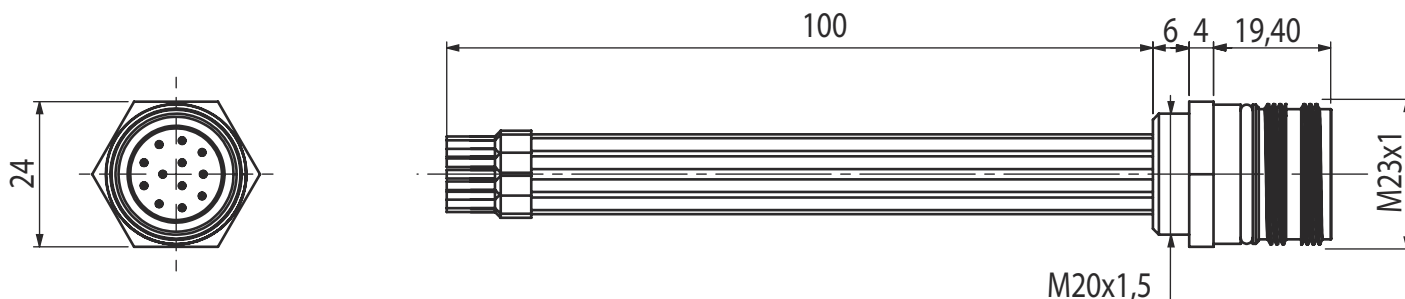

Proprietà del cavo

Numero di conduttori	19 pezzo(i)
Sezione del conduttore	0,34 mm ²
AWG	22

Dati meccanici

Peso netto	55 g
Coppia di serraggio viti	1 ... 1,5 N·m

Dati ambientali

Temperatura ambiente, funzionamento -25 ... 80 °C

Disegni quotati

Tutte le dimensioni in millimetri

Collegamento elettrico

Collegamento 1

Tipo di collegamento	Connettore circolare
Grandezza della filettatura	M23
Tipo	male
Materiale	Metallo
Numero di poli	19 poli
Codifica	Codifica A
Modello	Assiale