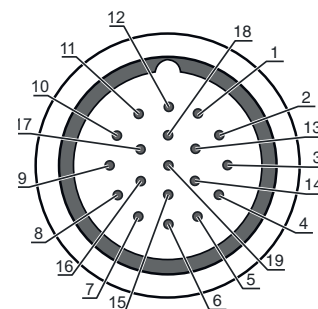

Collegamento

Collegamento 1

Tipo di collegamento	Connettore circolare
Grandezza della filettatura	M23
Materiale	Metallo
Numero di poli	19 poli
Modello	Assiale

Collegamento 2

Tipo di collegamento	A cablare
----------------------	-----------

Proprietà del cavo

Numero di conduttori	19 pezzo(i)
Sezione del conduttore	0,34 mm ²
AWG	22

Dati meccanici

Peso netto	55 g
Coppia di serraggio viti	1 ... 1,5 N·m

Dati ambientali

Temperatura ambiente, funzionamento -25 ... 80 °C

Disegni quotati

Tutte le dimensioni in millimetri

Collegamento elettrico

Collegamento 1

Tipo di collegamento	Connettore circolare
Grandezza della filettatura	M23
Tipo	male
Materiale	Metallo
Numero di poli	19 poli
Codifica	Codifica A
Modello	Assiale

Collegamento elettrico

Pin	Colore del conduttore
1	Bianco
2	Marrone
3	Verde
4	Giallo
5	Grigio
6	Rosa
7	Blu
8	Rosso
9	Nero
10	Viola
11	grigio / rosa
12	rosso / blu
13	bianco / verde
14	marrone / verde
15	bianco / giallo
16	giallo / marrone
17	bianco / grigio
18	grigio / marrone
19	bianco / rosa