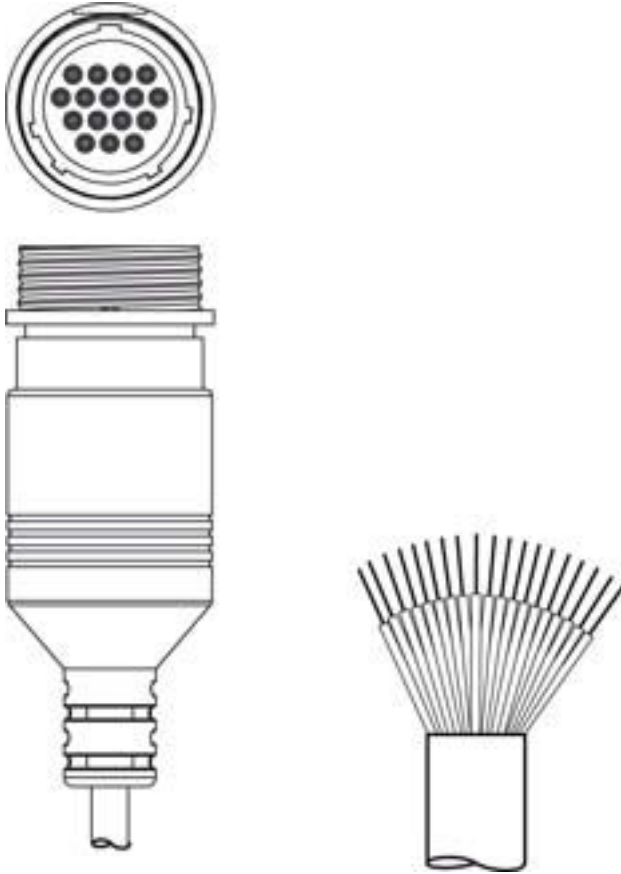

Teknik veri sayfası

Bağlantı kablosu

Ürün no.: 50137264

KD S-M30-16A-V1-100

İçerik

- Teknik veriler
- Elektrik bağlantısı

Şekil farklılık gösterebilir

Teknik veriler

Bağlantı

Bağlantı 1

Bağlantı türü	Yuvarlak konnektör
Vida dişi büyüklüğü	M30
Tip	dişi
Malzeme kavrama cismi	PUR
Kutup sayısı	16 kutuplu
Tasarım	eksenel
Kilit	Vidalama, çinko baskı döküm nikelli, tavsiye edilen tork 0,6 Nm, kendinden kilitlemeli

Bağlantı 2

Bağlantı türü	açık uç
---------------	---------

Kablo özellikleri

İletken sayısı	16 Adet
İletken enine kesiti	Voltaj: 2 x 1 mm ² / sinyal: 14 x 0,14 mm ²
AWG	Voltaj: 18 / sinyal: 26
Renk kılıf	siyah
Korumalı	Evet
Kablo tasarımı	Bağlantı kablosu (tek tarafı açık)
Kablo çapı (dış)	7,5 mm
Kablo uzunluğu	10.000 mm
Malzeme kılıf	PVC
İletken izolasyonu	PVC
Çekme zinciri uygunluğu	Hayır

Elektrik bağlantısı

Bağlantı 1

Bağlantı türü	Yuvarlak konnektör
Vida dişi büyüklüğü	M30
Tip	dişi
Malzeme kavrama cismi	PUR
Kutup sayısı	16 kutuplu
Tasarım	eksenel
Kilit	Vidalama, çinko baskı döküm nikelli, tavsiye edilen tork 0,6 Nm, kendinden kilitlemeli