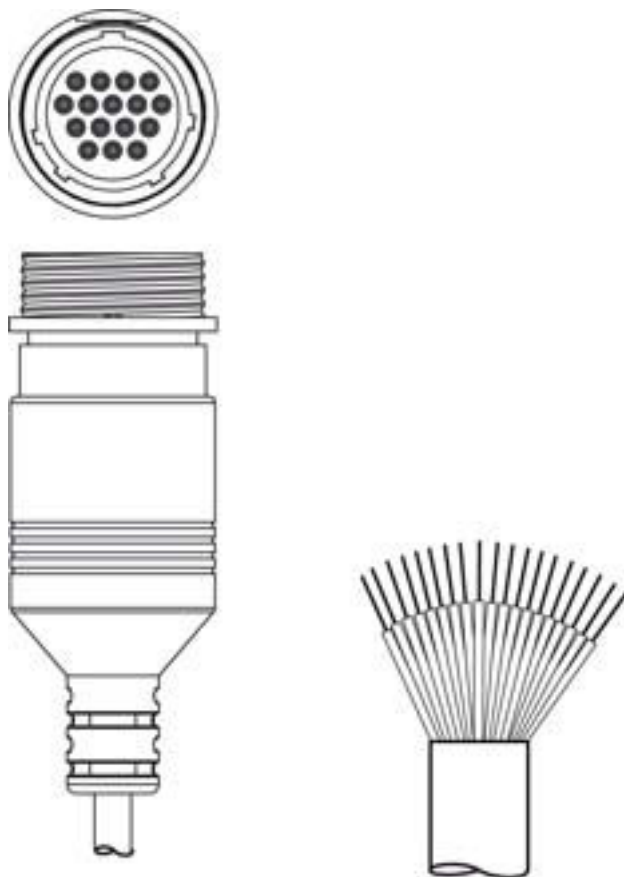

技术数据表

连接电缆

配件编号: 50137264

KD S-M30-16A-V1-100

内容

- 技术参数
- 电气连接

图片可能不同

技术参数

连接

连接1

类型	接头
螺纹规格	M30
类型	插座
柄体材料	PUR
引脚数	16 个引脚
规格	直形
锁	螺旋接头, 镀镍压铸锌, 推荐转矩0.6 Nm, 自锁

连接2

类型	开口端
----	-----

电缆性质

导线数量	16 光束
核心截面	电压: 2 x 1 mm ² / 信号: 14 x 0.14 mm ²
AWG	电压: 18 / 信号: 26
护套颜色	黑色
屏蔽	是
电缆设计	连接电缆(一端打开)
导线直径 (外部)	7.5 mm
电缆长度	10,000 mm
护套材料	PVC
芯线绝缘	PVC
拖链适用性	否

电气连接

连接1

类型	接头
螺纹规格	M30
类型	插座
柄体材料	PUR
引脚数	16 个引脚
规格	直形
锁	螺旋接头, 镀镍压铸锌, 推荐转矩0.6 Nm, 自锁

引脚

1	白色
2	棕色
3	绿色
4	黄色
5	灰色
6	粉红
7	蓝色
8	红色
9	黑色
10	紫色
11	灰色 / 粉红
12	红色 / 蓝色
13	白色 / 绿色
14	棕色 / 绿色
15	白色 / 黄色
16	棕色 / 黄色