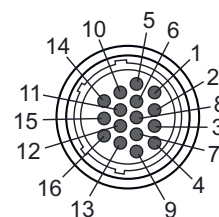

技术数据表

连接电缆

配件编号: 50137264

KD S-M30-16A-V1-100

内容

- 技术参数
- 电气连接

图片可能不同

技术参数

机械数据

最小弯曲半径, 固定式	最小 6 x 导线直径
-------------	-------------

环境数据

环境温度, 工作, 固定式	0 ... 80 °C
---------------	-------------

认证

认证	RoHS
----	------

分类

税率编号	85444290
eCl@ss 5.1.4	27279201
eCl@ss 8.0	27279218
eCl@ss 9.0	27060311
eCl@ss 10.0	27060311
eCl@ss 11.0	27060311
ETIM 5.0	EC001855
ETIM 6.0	EC001855
ETIM 7.0	EC001855

电气连接

连接1

类型	接头
螺纹规格	M30
类型	插座
柄体材料	PUR
引脚数	16 个引脚
规格	直形
锁	螺旋接头, 镀镍压铸锌, 推荐转矩0.6 Nm, 自锁

引脚

1	白色
2	棕色
3	绿色
4	黄色
5	灰色
6	粉红
7	蓝色
8	红色
9	黑色
10	紫色
11	灰色 / 粉红
12	红色 / 蓝色
13	白色 / 绿色
14	棕色 / 绿色
15	白色 / 黄色
16	棕色 / 黄色

芯线颜色

电气连接

连接2

类型

开口端