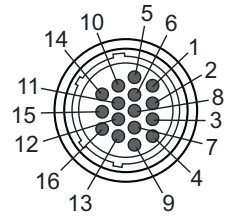

Bağlantı 2

Bağlantı türü	açık uç

Kablo özellikleri

İletken sayısı	16 Adet
İletken enine kesiti	Voltaj: 2 x 1 mm² / sinyal: 14 x 0,14 mm²
AWG	Voltaj: 18 / sinyal: 26
Renk kılıf	siyah
Korumalı	Evet
Kablo tasarımı	Bağlantı kablosu (tek tarafı açık)
Kablo çapı (dış)	7,5 mm
Kablo uzunluğu	5.000 mm
Malzeme kılıf	PVC
İletken izolasyonu	PVC
Çekme zinciri uygunluğu	Hayır

Mekanik bilgiler

Bükme yarıçapı yeri sabit yerleşim, min.	Min. 6 x kablo çapı

Çevresel veriler

Ortam sıcaklığı işletim, yere sabit döşeme	0 ... 80 °C

Sertifikalar

Sertifikasyonlar	RoHS

Sınıflandırma

Gümrük taife numarası	85444290
eCl@ss 5.1.4	27279201
eCl@ss 8.0	27279218
eCl@ss 9.0	27060311
eCl@ss 10.0	27060311
eCl@ss 11.0	27060311
ETIM 5.0	EC001855
ETIM 6.0	EC001855
ETIM 7.0	EC001855

Elektrik bağlantısı

Bağlantı 1

Bağlantı türü	Yuvarlak konnektör
Vida dişi büyüklüğü	M30
Tip	dişi
Malzeme kavrama cismi	PUR
Kutup sayısı	16 kutuplu
Tasarım	eksenel
Kilit	Vidalama, çinko baskı döküm nikelli, tavsiye edilen tork 0,6 Nm, kendinden kilitlemeli

Pin

1	beyaz
2	kahverengi
3	Yeşil
4	Sarı
5	gri
6	pembe
7	Mavi
8	Kırmızı
9	siyah
10	mor
11	gri / pembe
12	Kırmızı / Mavi
13	beyaz / Yeşil
14	kahverengi / Yeşil
15	beyaz / Sarı
16	kahverengi / Sarı

İletken rengi