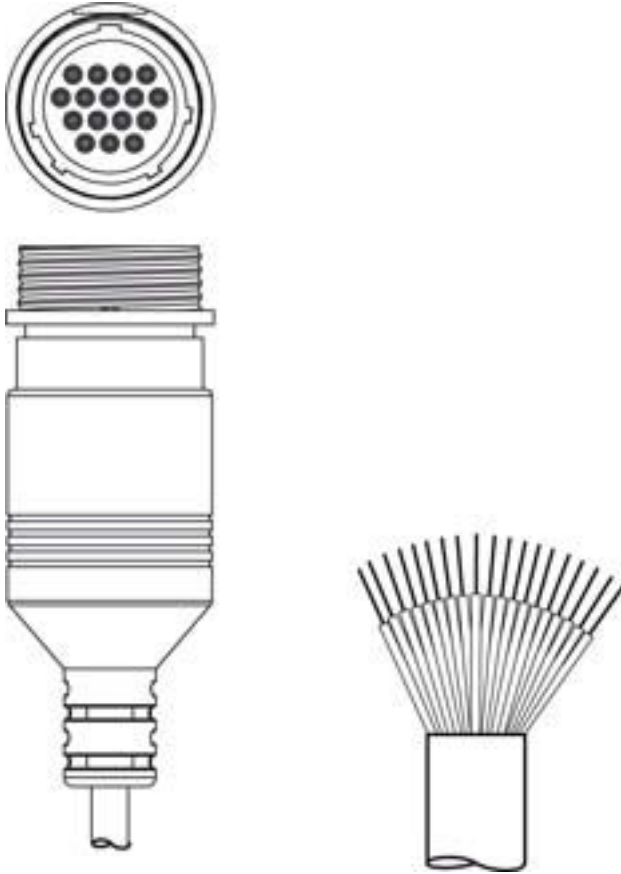

## Teknik veri sayfası

### Bağlantı kablosu

Ürün no.: 50137263

KD S-M30-16A-V1-050

#### İçerik

- Teknik veriler
- Elektrik bağlantısı

Şekil farklılık gösterebilir