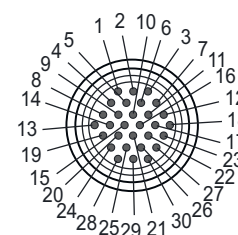

Folha de dados técnicos

Cabo de conexão

N.º do art.: 50137269

KD S-M30-30A-V1-050

Conteúdo

- Dados técnicos
- Ligação elétrica

A imagem pode divergir

Dados técnicos

Conexão

Conexão 1

Tipo de conexão	Conector redondo
Tamanho da rosca	M30
Tipo	female
Número de polos	30 polos
Versão	Axial

Conexão 2

Tipo de conexão	Extremidade aberta
-----------------	--------------------

Ligação elétrica

Conexão 1

Tipo de conexão	Conector redondo
Tamanho da rosca	M30
Tipo	female
Número de polos	30 polos
Versão	Axial
Invólucro de conector	Blindagem

Pino

Cor do fio

1	Branco
2	Marrom
3	Verde
4	Cinza
5	Rosa
6	Vermelho
7	Amarelo
8	Preto
9	Violeta
10	Cinza / Rosa
11	Azul / Vermelho
12	Branco / Verde
13	Marrom / Verde
14	Amarelo / Branco
15	Amarelo / Marrom
16	Branco / Cinza
17	Cinza / Marrom
18	Branco / Rosa
19	Marrom / Rosa
20	Azul / Branco
21	Azul / Marrom
22	Branco / Vermelho
23	Marrom / Vermelho
24	Branco / Preto

Ligação elétrica

Pino	Cor do fio
25	Marrom / Preto
26	Amarelo / Cinza
27	Rosa / Verde
28	-
29	Azul
30	Cinza / Verde

Conexão 2

Tipo de conexão	Extremidade aberta
-----------------	--------------------