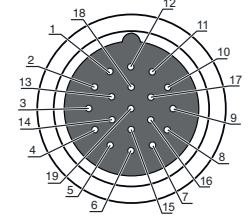

Elektrik bağlantısı

Pin	İletken rengi
1	mor
2	Kırmızı
3	gri
4	Kırmızı / Mavi
5	Yeşil
6	Mavi
7	gri / pembe
8	beyaz / Yeşil
9	beyaz / Sarı
10	beyaz / gri
11	siyah
12	Sarı / Yeşil
13	kahverengi / Sarı
14	kahverengi / Yeşil
15	beyaz
16	Sarı
17	pembe
18	gri / kahverengi
19	kahverengi

Bağlantı 2

Bağlantı türü	açık uç