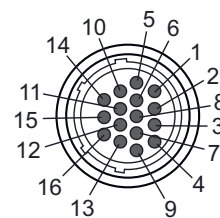

技術データシート

接続回線

製品番号: 50137263

KD S-M30-16A-V1-050

目次

- 仕様書
- 電気的接続

写真と異なる場合があります

仕様書

機械の仕様

曲げ半径 固定、最小	最低ケーブル直径の6倍
------------	-------------

周囲データ

周囲温度、動作時、固定設置	0 ... 80 °C
---------------	-------------

認証

認可	RoHS
----	------

分類

関税分類番号	85444290
eCl@ss 5.1.4	27279201
eCl@ss 8.0	27279218
eCl@ss 9.0	27060311
eCl@ss 10.0	27060311
eCl@ss 11.0	27060311
ETIM 5.0	EC001855
ETIM 6.0	EC001855
ETIM 7.0	EC001855

電気的接続

コネクタ 1

コネクタの種類	丸形プラグ
ネジ寸	M30
タイプ	メス
ハンドル本体の素材	PUR
極数	16-極
モデル	軸方向
ロック	ネジ止め、亜鉛ダイカスト・ニッケルメッキ、推奨トルク0.6Nm、ロックネジ

ピン

心線色

1	白
2	茶色
3	緑
4	黄
5	グレー
6	ピンク
7	青
8	赤
9	黒色
10	紫
11	グレー / ピンク
12	赤 / 青
13	白 / 緑
14	緑 / 茶色
15	白 / 黄
16	茶色 / 黄

電氣的接続

コネクタ 2

コネクタの種類

オープン末端