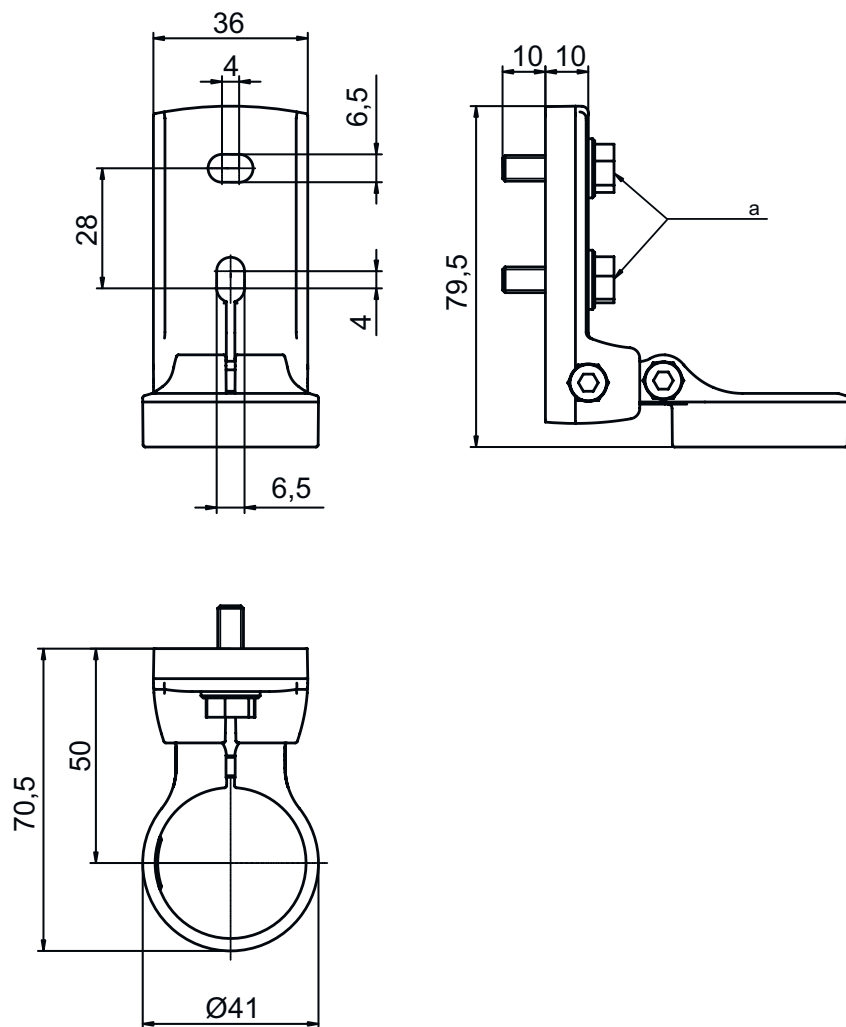

Maattekeningen

Draaihouder BT-SET-240C-E

a Schroef M6