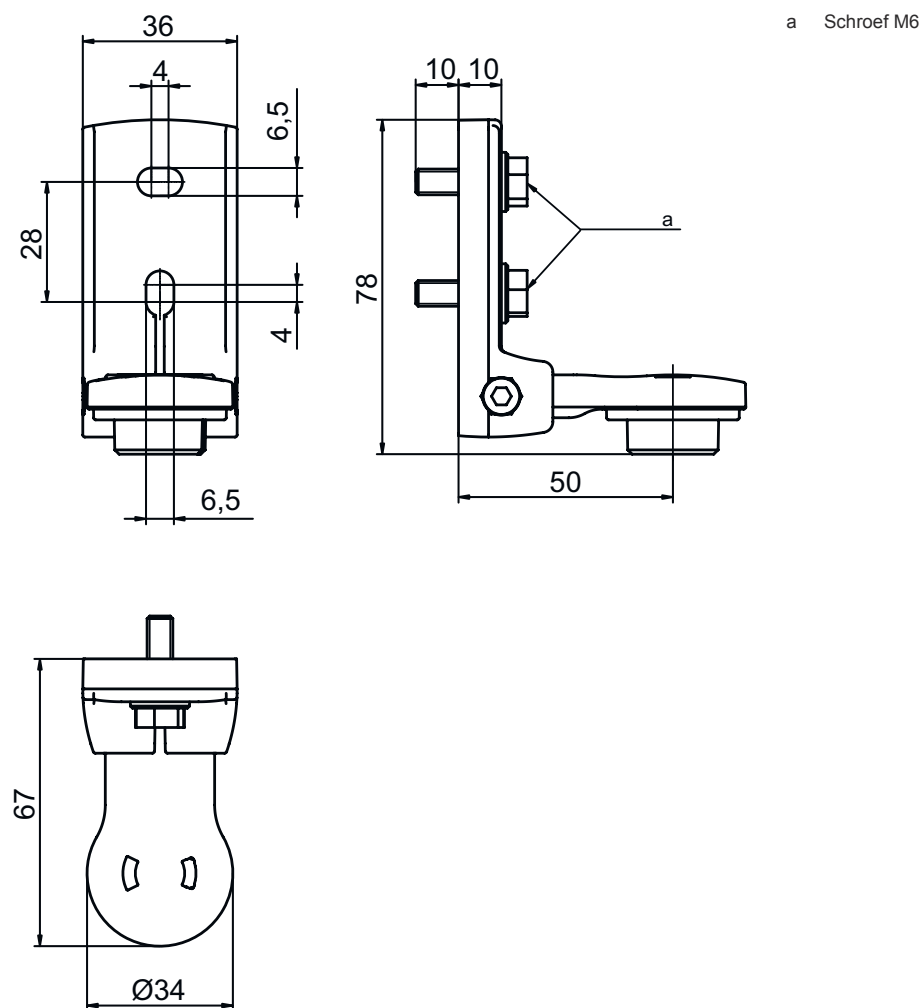

Maattekeningen

Alle maten in millimeter

Draaihouder BT-SET-240B-E