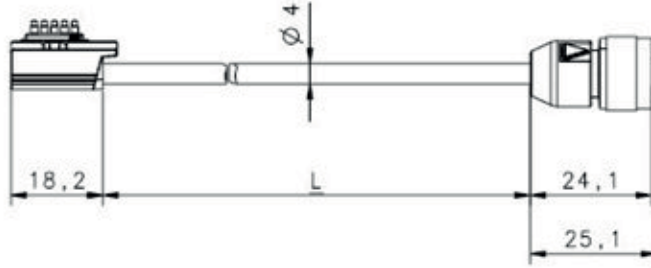

Teknik veri sayfası

Bağlantı kablosu

Ürün no.: 50137531

CB-M12-MLC-S-100-5TP

İçerik

- Teknik veriler
- Boyutlandırılmış çizimler
- Elektrik bağlantısı

Şekil farklılık gösterebilir

Teknik veriler

Temel veriler

Uygulama	Kaskad
Bunlar için uygundur:	MLC 520S güvenlik ışık bariyerleri

Bağlantı

Bağlantı sayısı	1 Adet
Bağlantı 1	
İşlev	Kaskad Host girişi
Bağlantı türü	Yuvarlak konnektörlü kablo
Kablo uzunluğu	100 mm
Malzeme kılıf	PUR
Kablo rengi	siyah
Vida dişi büyüklüğü	M12
Tip	dişi
Malzeme	Plastik
Kutup sayısı	5 kutuplu
Kodlama	A kodlu

Boyutlandırılmış çizimler

Tüm ölçü bilgileri milimetre cinsindedir

Elektrik bağlantısı

Bağlantı 1

İşlev	Kaskad Host girişi
Bağlantı türü	Yuvarlak konektörlü kablo
Kablo uzunluğu	100 mm
Malzeme kılıf	PUR
Kablo rengi	siyah
Vida dişi büyüklüğü	M12
Tip	dişi
Malzeme	Plastik
Kutup sayısı	5 kutuplu
Kodlama	A kodlu