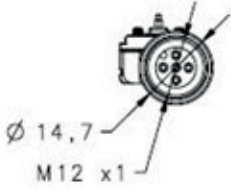

Teknik veri sayfası

Bağlantı kablosu

Ürün no.: 50137531

CB-M12-MLC-S-100-5TP

İçerik

- Teknik veriler
- Boyutlandırılmış çizimler
- Elektrik bağlantısı

Şekil farklılık gösterebilir

Teknik veriler

Temel veriler

Uygulama	Kaskad
Bunlar için uygundur:	MLC 520S güvenlik ışık bariyerleri

Bağlantı

Bağlantı sayısı	1 Adet
Bağlantı 1	
İşlev	Kaskad Host girişi
Bağlantı türü	Yuvarlak konnektörlü kablo
Kablo uzunluğu	100 mm
Malzeme kılıf	PUR
Kablo rengi	siyah
Vida dişi büyüklüğü	M12
Tip	dişi
Malzeme	Plastik
Kutup sayısı	5 kutuplu
Kodlama	A kodlu

Boyutlandırılmış çizimler

Tüm ölçü bilgileri milimetre cinsindedir

Elektrik bağlantısı

Bağlantı 1

İşlev	Kaskad Host girişi
Bağlantı türü	Yuvarlak konektörlü kablo
Kablo uzunluğu	100 mm
Malzeme kılıf	PUR
Kablo rengi	siyah
Vida dişi büyüklüğü	M12
Tip	dişi
Malzeme	Plastik
Kutup sayısı	5 kutuplu
Kodlama	A kodlu