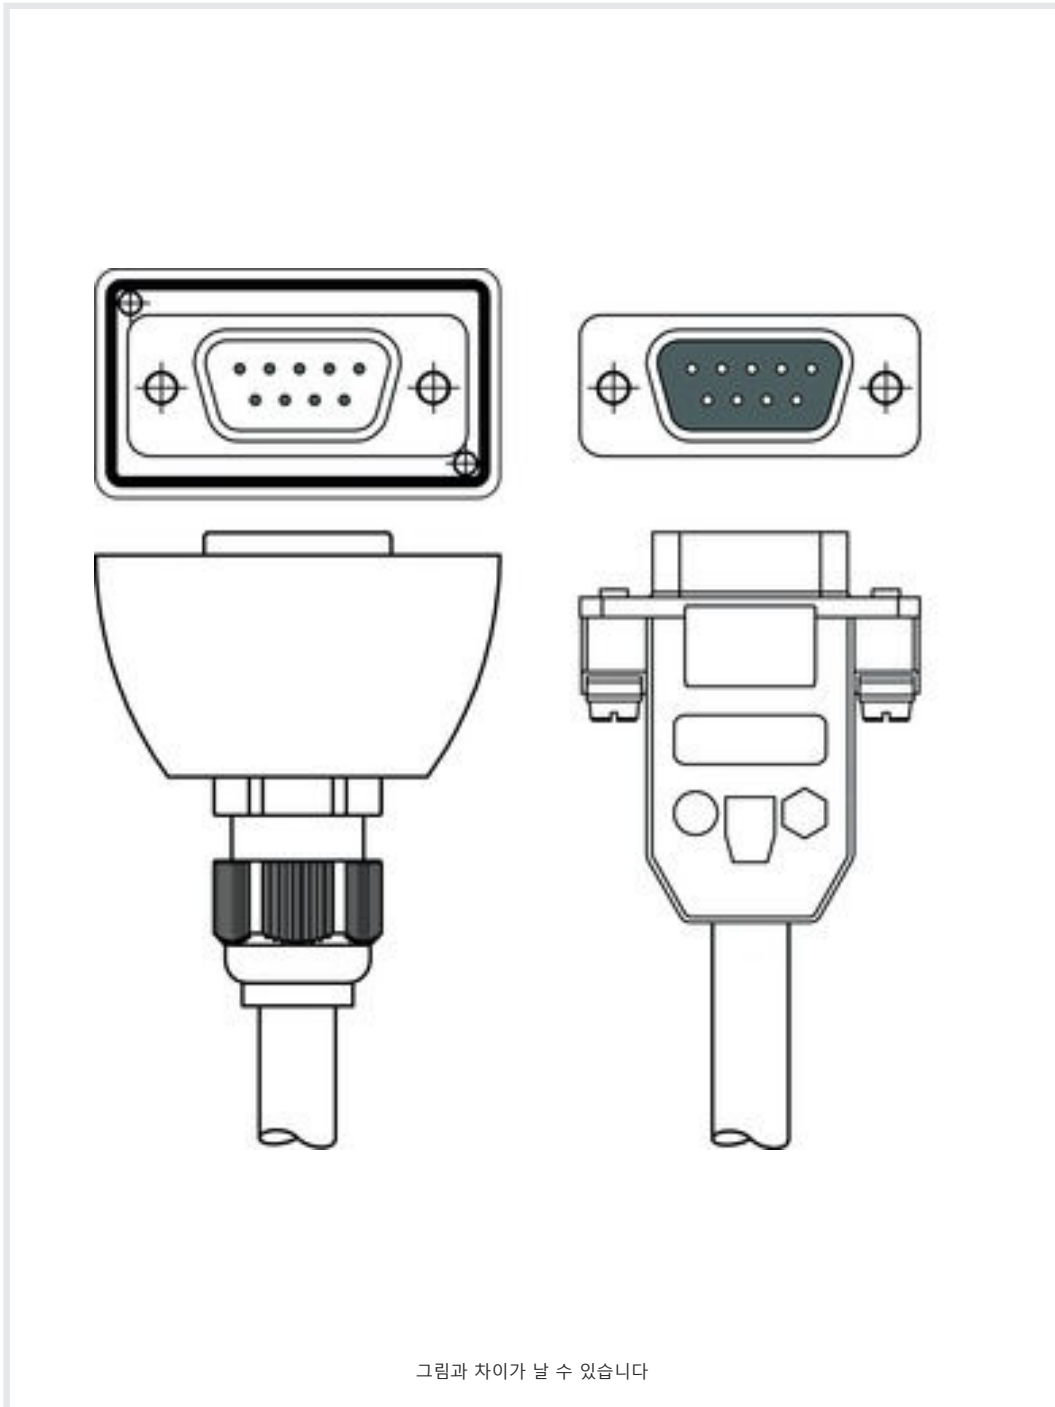

기술 데이터 시트

서비스 케이블

품목 번호: 50038070

KB-ROD4PC-10000

내용

- 기술 데이터
- 전기 연결

기술 데이터

연결

연결 1

연결부 종류	Sub-D
유형	Male
핀 개수	9 핀
버전	액시얼

연결 2

연결부 종류	Sub-D
유형	암
핀 개수	9 핀
버전	액시얼

케이블 특성

차폐됨	예
케이블 모델	상호접속 케이블
케이블 길이	10,000 mm
덮개 재료	PVC

기술 데이터

순중량	335 g
-----	-------

전기 연결

연결 1

연결부 종류	Sub-D
유형	Male
핀 개수	9 핀
버전	액시얼

연결 2

연결부 종류	Sub-D
유형	암
핀 개수	9 핀
버전	액시얼