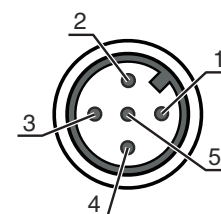

Conexão

Número de conexões	1 Unid.
Conexão 1	
Função	Alimentação de tensão Controle da corrente de ar (pino 4 = SWIN 1) Sinal de rotação (pino 5 = SWOUT 1)
Tipo de conexão	Cabo com conector redondo
Comprimento do cabo	200 mm
Material da bainha	PUR
Cor do cabo	Preto
Número de fios	5 fios
Tamanho da rosca	M12
Tipo	male
Material	Metal
Número de polos	5 polos
Codificação	Código A

Dados mecânicos

Nomenclatura normalizada, suporte de fixação em metal	Aço, galvanizado
Versão do suporte de fixação	Dispositivo de purga de ar com ventilador de fluxo cruzado
Tipo de fixação, lado da instalação	Braços de montagem com orifício M8
Tipo de fixação, lado do dispositivo	Pré-montado com braços de montagem
Comprimento efetivo	960 mm
Material do suporte de fixação	Aço

Ligação elétrica

Conexão 1

Função	Alimentação de tensão Controle da corrente de ar (pino 4 = SWIN 1) Sinal de rotação (pino 5 = SWOUT 1)
Tipo de conexão	Cabo com conector redondo
Comprimento do cabo	200 mm
Material da bainha	PUR
Cor do cabo	Preto
Número de fios	5 fios
Tamanho da rosca	M12
Tipo	male
Material	Metal
Número de polos	5 polos
Codificação	Código A

Pino	Ocupação de pinos	Cor do fio
1	+24 V	Vermelho
2	n.c.	-
3	GNDIN	Azul
4	SWIN 1	Amarelo
5	SWOUT 1	Branco

Acessórios

Tecnologia de conexão - Cabos de ligação

	N.º do art.	Designação	Artigo	Descrição
	50133892 **	KDS S-M12-5A-M12-5A-P1-050	Cabo de ligação	Conexão 1: Conector redondo, M12, Axial, female, Código A, 5 polos Conexão 2: Conector redondo, M12, Axial, male, Código A, 5 polos Blindado: Sim Comprimento do cabo: 5.000 mm Material da bainha: PUR