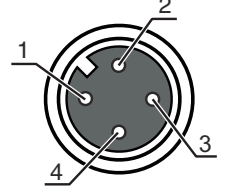

Bağlantı 2

Bağlantı türü	açık uç
---------------	---------

Kablo özellikleri

İletken sayısı	4 Adet
İletken enine kesiti	0,34 mm ²
AWG	22
Renk kılıf	siyah
Korumalı	Hayır
Silikonsuz	Evet
Kablo tasarımı	Bağlantı kablosu (tek tarafı açık)
Kablo çapı (dış)	4,7 mm
Kablo uzunluğu	5.000 mm
Malzeme kılıf	PUR
İletken izolasyonu	PP
Travers oranı	5m yatay hareket uzunluğunda maks. 3,3 m/s ve maks. 5m/s ² ivmelenme
Çekme zinciri uygunluğu	Evet
Dış kaplamanın özellikleri	FCKW, kadmiyum, silikon, halojen ve kurşun içermez, mat, az yapışkan, aşınmaya dayanıklı, makineyle iyi işlenebilir
Dış kaplamanın dayanıklılığı	hidroliz ve mikroba karşı dayanıklıdır, VDE 0472 Bölüm 803 Test B uyarınca iyi bir yağ, benzin ve kimyasal dayanımına sahiptir, UL 1581 VW1 / CSA FT1 / IEC 60332-1, IEC 60332-2-2 uyarınca alev geciktiricidir
Burulma kapasitesi	± 180° / m (maks. 2 mil. çevrim, 35 çevrim / dak)

Elektrik bağlantısı

Bağlantı 1

Kutup sayısı	
Kodlama	A kodlu
Tasarım	açılı
Yuvarlak konektör, LED	Evet
Kilit	Vidalama, çinko baskı döküm nikelli, tavsiye edilen tork 0,6 Nm, kendinden kilitlemeli

Pin

İletken rengi

1	kahverengi
2	beyaz
3	Mavi
4	siyah

Bağlantı 2

Bağlantı türü	açık uç
---------------	---------