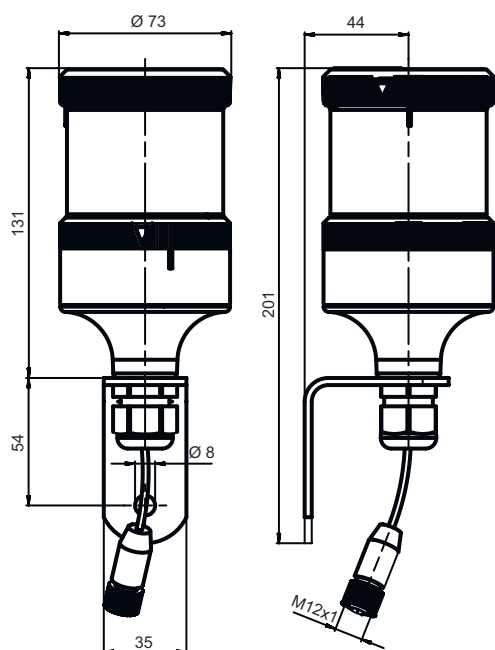

#### Conexão 1

Função	Alimentação de tensão
Tipo de conexão	Cabo com conector redondo
Comprimento do cabo	2.000 mm
Tamanho da rosca	M12
Tipo	male
Material	Metal
Número de polos	5 polos
Codificação	Código A

### Dados mecânicos

Execução	Cilíndrico
Dimensões (Ø x C)	70 mm x 200 mm
Material da carcaça	Plástico
Carcaça plástico	PC
Cor da carcaça	Preto Transparente
Tipo de lâmpada	LED/24V
Imagem de sinal	Luz contínua
Cor da calota	Transparente
Ângulo de emissão	360°

## Desenhos dimensionais

Todas as medidas em milímetros

### Conexão 1

Função	Alimentação de tensão
Tipo de conexão	Cabo com conector redondo
Comprimento do cabo	2.000 mm
Cor do cabo	Preto
Tamanho da rosca	M12
Tipo	male
Material	Metal
Número de polos	5 polos
Codificação	Código A