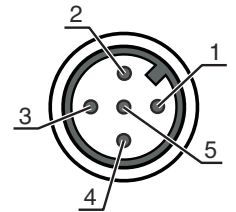

Bağlantı

Bağlantı sayısı	1 Adet
Bağlantı 1	
İşlev	Devir sinyali (Pin 5 = SWOUT 1) Gerilim beslemesi Hava akışı kontrolü (Pin 4 = SWIN 1)
Bağlantı türü	Yuvarlak konnektörlü kablo
Kablo uzunluğu	200 mm
Malzeme kılıf	PUR
Kablo rengi	siyah
İletken sayısı	5 damarlı
Vida dişi büyüklüğü	M12
Tip	erkek
Malzeme	Metal
Kutup sayısı	5 kutuplu
Kodlama	A kodlu

Mekanik bilgiler

Metal montaj ünitesinin standart adı	Çelik, galvanize
Montaj ünitesinin uygulanması	Çapraz akış fanı üfleme tertibatı
Montaj braketinin türü, tesis tarafı	Delikli montaj kolları M8
Montaj braketinin türü, cihaz tarafı	Montaj kolları ile önceden monte edilmiş
Etki mesafesi	960 mm
Malzeme montaj ünitesi	Çelik

Sınıflandırma

Gümrük taife numarası	73182900
ECLASS 5.1.4	27279202
ECLASS 8.0	27279202
ECLASS 9.0	27273701
ECLASS 10.0	27273701
ECLASS 11.0	27273701
ECLASS 12.0	27273701
ETIM 5.0	EC002498
ETIM 6.0	EC003015
ETIM 7.0	EC003015

Elektrik bağlantısı

Bağlantı 1

İşlev	Devir sinyali (Pin 5 = SWOUT 1) Gerilim beslemesi Hava akışı kontrolü (Pin 4 = SWIN 1)
Bağlantı türü	Yuvarlak konnektörlü kablo
Kablo uzunluğu	200 mm
Malzeme kılıf	PUR
Kablo rengi	siyah
İletken sayısı	5 damarlı
Vida dişi büyüklüğü	M12
Tip	erkek
Malzeme	Metal
Kutup sayısı	5 kutuplu
Kodlama	A kodlu

Pin	Pin tahsisi	İletken rengi
1	+24 V	Kırmızı
2	n.c.	-
3	GNDIN	Mavi
4	SWIN 1	Sarı
5	SWOUT 1	beyaz