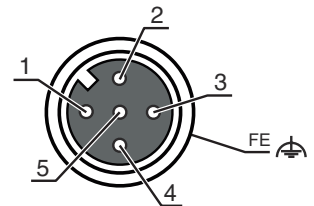

Elektrik verileri

Güç verileri

Çalışma voltajı	60V DC
Ölçüm işletmesi akımı	4.000 mA

Bağlantı

Bağlantı sayısı	1 Adet
Korumalı	Evet

Bağlantı 1

Bağlantı türü	Yuvarlak konektör
Vida dişi büyüklüğü	M12
Tip	dişi
Malzeme	Metal
Malzeme kavrama cismi	Metal
Kutup sayısı	5 kutuplu
Kodlama	A kodlu
Versiyon	açılı
Kilit	Vidalama, çinko baskı döküm nikelli, tavsiye edilen tork 0,6 Nm, kendinden kilitlemeli

Bağlantı 2

Bağlantı türü	Vidalı terminal

Kablo özellikleri

Bağlantı enine kesitleri	0,14 ... 0,75 mm²
AWG	26 ... 18

Mekanik bilgiler

Anahtar genişliği	18 mm
Malzeme gövde	Metal
Metal gövde	Çinko baskı döküm kimyasal olarak nikelli
Maks. kablo deliği	6 ... 8 mm

Çevresel veriler

Ortam sıcaklığı işletim	-40 ... 85 °C
Kirlenme derecesi	3, EN 60947-1

Sertifikalar

Koruma sınıfı	IP 67

Sınıflandırma

Gümrük taife numarası	85444290
ECLASS 5.1.4	27279201
ECLASS 8.0	27440102
ECLASS 9.0	27069190
ECLASS 10.0	27440102
ECLASS 11.0	27440102
ECLASS 12.0	27440116
ECLASS 13.0	27440116
ECLASS 14.0	27440116
ETIM 5.0	EC002635
ETIM 6.0	EC002635
ETIM 7.0	EC002635
ETIM 8.0	EC002635
ETIM 9.0	EC002635

Elektrik bağlantısı

Bağlantı 1

Bağlantı türü	Yuvarlak konektör
Vida dişi büyüklüğü	M12
Tip	dişi
Malzeme	Metal
Malzeme kavrama cismi	Metal
Kutup sayısı	5 kutuplu
Kodlama	A kodlu
Versiyon	açılı
Kilit	Vidalama, çinko baskı döküm nikelli, tavsiye edilen tork 0,6 Nm, kendinden kilitlemeli

Pin Pin tahsisi

1	V+
2	Sinyal 1
3	V-
4	Sinyal 2
5	FE