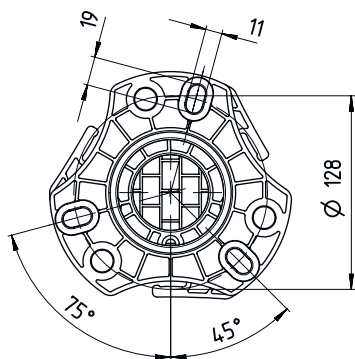

Funkcje

Funkcje	Montaż i ochrona kurtyn świetlnych i wielowiązkowych czujników fotoelektrycznych regulowany, 3 kierunki
----------------	--

Dane mechaniczne

Wymiar (szer. x wys. x dł.)	160 mm x 1.200 mm x 149 mm
Materiał obudowy	Metal Tworzywo sztuczne
Obudowa metalowa	Aluminium
Masa netto	5.016 g
Kolor obudowy	żółty, RAL 1021
Rodzaj mocowania	Mocowanie podłogowe Płyta montażowa
Mechaniczna funkcja reset	Tak
Wysokość kolumny bez stopy	1.140 mm
Montaż zewnętrzny akcesoriów	z boku z tyłu

Rysunki wymiarowe

Wszystkie wymiary są podane w milimetrach

- A z przodu
- B z przodu
- C łączna wysokość = 1200 mm

Rysunki wymiarowe

L Wysokość kolumny bez stopy = 1140 mm

Akcesoria

Ogólne

Nr art.	Oznaczenie	Artykuł	Opis
50144378	SET 10x AC-UDC-2000	Profil	zawarty: 10 szt. Przeznaczony dla: Kolumny montażowe UDC-S2, DC-S2 Długość: 2.000 mm Materiał: PVC