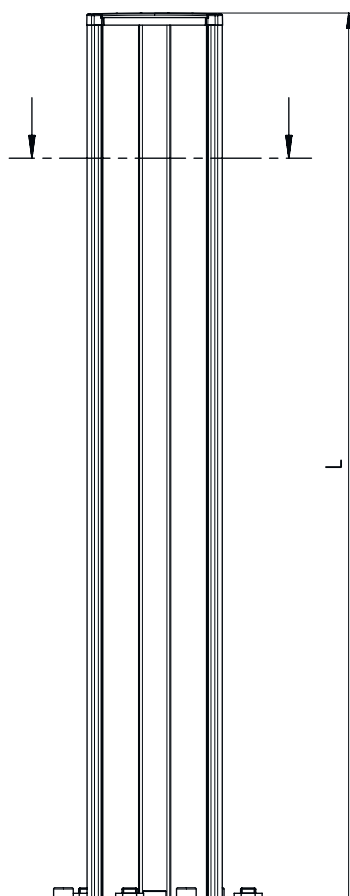

Karta danych technicznych

Kolumna montażowa

Nr art.: 549879

UDC-1140-S2

Treść

- Dane techniczne
- Rysunki wymiarowe
- Akcesoria

Ilustracja może się różnić od stanu rzeczywistego

Dane techniczne

Funkcje

Funkcje	Montaż i ochrona kurtyn świetlnych i wielowiązkowych czujników fotoelektrycznych regulowany, 3 kierunki
----------------	--

Dane mechaniczne

Wymiar (szer. x wys. x dł.)	160 mm x 1.200 mm x 149 mm
Materiał obudowy	Metal Tworzywo sztuczne
Obudowa metalowa	Aluminium
Masa netto	5.016 g
Kolor obudowy	żółty, RAL 1021
Rodzaj mocowania	Mocowanie podłogowe Płyta montażowa
Mechaniczna funkcja reset	Tak
Wysokość kolumny bez stopy	1.140 mm
Montaż zewnętrzny akcesoriów	z boku z tyłu

Rysunki wymiarowe

Wszystkie wymiary są podane w milimetrach

- A z przodu
- B z przodu
- C łączna wysokość = 1200 mm

Rysunki wymiarowe

L Wysokość kolumny bez stopy = 1140 mm

Akcesoria

Ogólne

Nr art.	Oznaczenie	Artykuł	Opis
50144378	SET 10x AC-UDC-2000	Profil	zawarty: 10 szt. Przeznaczony dla: Kolumny montażowe UDC-S2, DC-S2 Długość: 2.000 mm Materiał: PVC

Akcesoria**Część zamienna**

	Nr art.	Oznaczenie	Artykuł	Opis
	430220	SP-SET AP UDC/DC/ UMC/MC	Zestaw akcesoriów kolumn do urządzeń i lustrzanych	Rodzaj artykułu: Płyta adaptera Wymiary: 17,5 mm Kolor obudowy: czarny