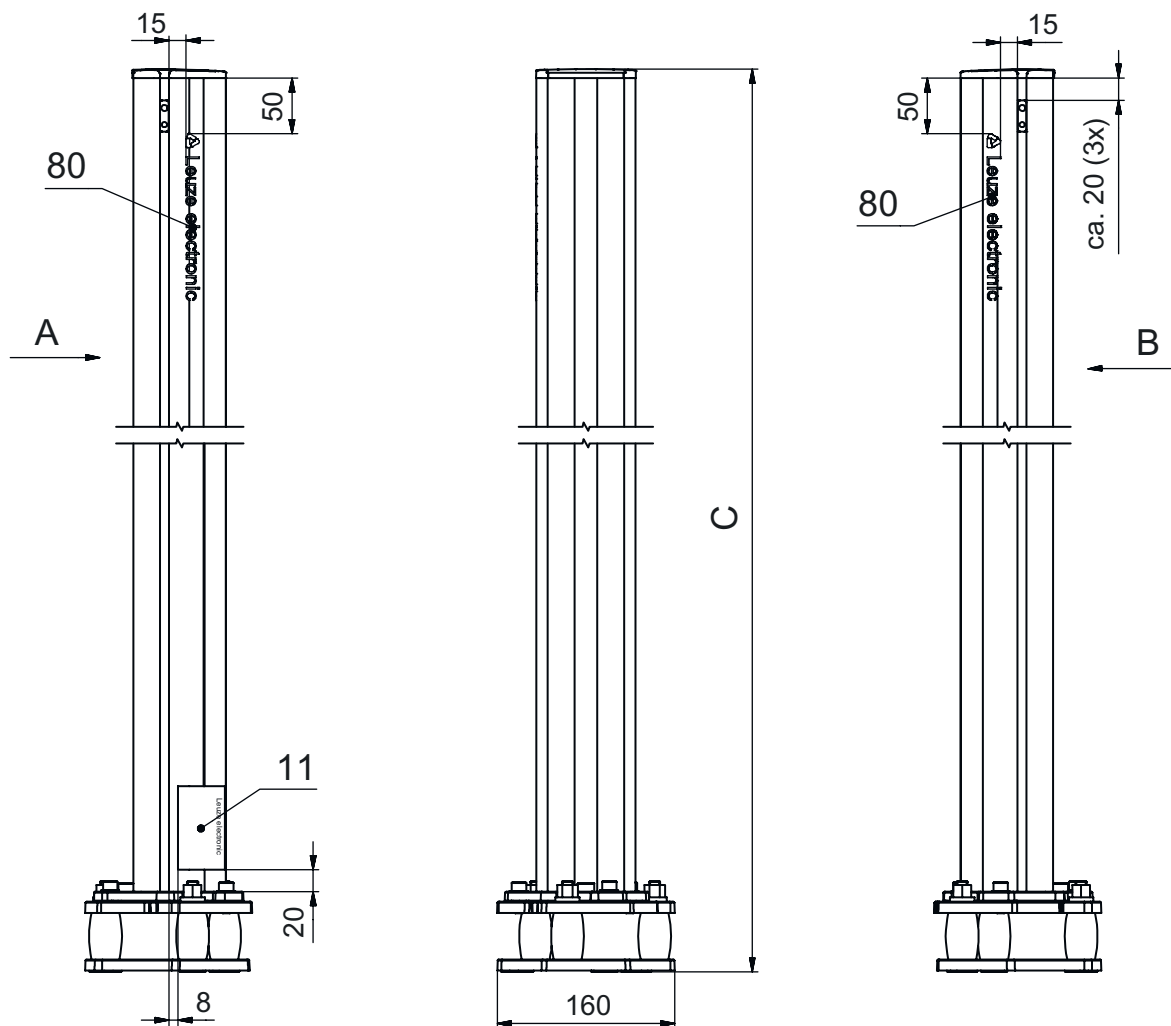

Dane podstawowe

Seria	UDC
zawarty	Uchwyt zaciskowy BT-P40, 2 szt. Zestaw mocowań do montażu podłogowego
Przeznaczony dla	Optoelektroniczne kurtyny bezpieczeństwa MLC 500, MLC 300 Wielowiązkowe bariery bezpieczeństwa zabezpieczające MLD 500, MLD 300
Typ, kolumny i lustra	Kolumna montażowa

Funkcje

Funkcje	Montaż i ochrona kurtyn świetlnych i wielowiązkowych czujników fotoelektrycznych regulowany, 3 kierunki
----------------	--

Dane mechaniczne

Wymiar (szer. x wys. x dł.)	160 mm x 1.200 mm x 149 mm
Materiał obudowy	Metal Tworzywo sztuczne
Obudowa metalowa	Aluminium
Masa netto	5.016 g
Kolor obudowy	żółty, RAL 1021
Rodzaj mocowania	Mocowanie podłogowe Płyta montażowa
Mechaniczna funkcja reset	Tak
Wysokość kolumny bez stopy	1.140 mm
Montaż zewnętrzny akcesoriów	z boku z tyłu

Rysunki wymiarowe

Wszystkie wymiary są podane w milimetrach

- A z przodu
- B z przodu
- C łączna wysokość = 1200 mm

Rysunki wymiarowe

L Wysokość kolumny bez stopy = 1140 mm

Akcesoria

Ogólne

Nr art.	Oznaczenie	Artykuł	Opis
50144378	SET 10x AC-UDC-2000	Profil	zawarty: 10 szt. Przeznaczony dla: Kolumny montażowe UDC-S2, DC-S2 Długość: 2.000 mm Materiał: PVC

Akcesoria**Część zamienna**

	Nr art.	Oznaczenie	Artykuł	Opis
	430220	SP-SET AP UDC/DC/ UMC/MC	Zestaw akcesoriów kolumn do urządzeń i lustrzanych	Rodzaj artykułu: Płyta adaptera Wymiary: 17,5 mm Kolor obudowy: czarny