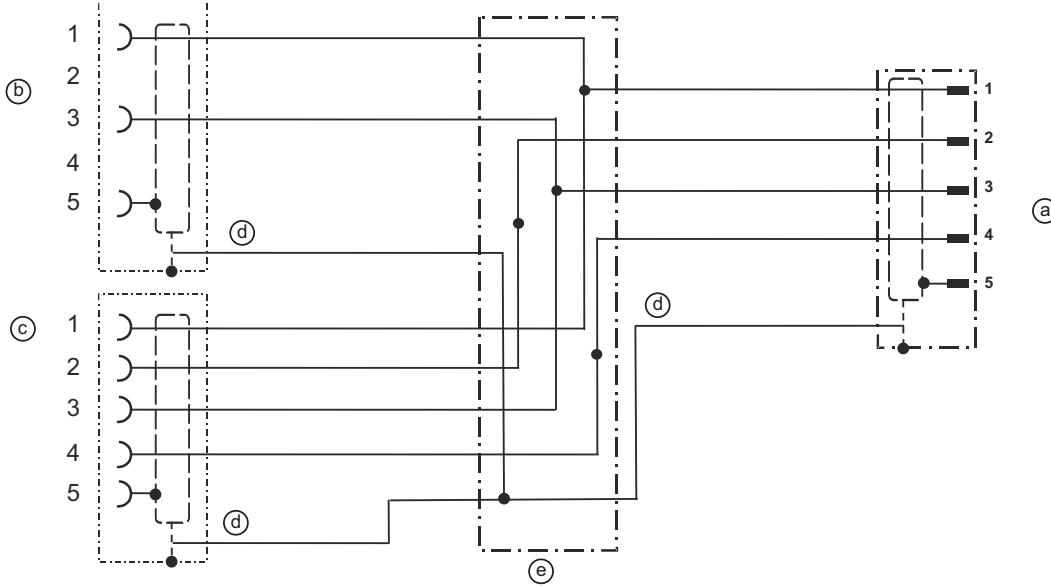

Elektrik bağlantısı

Bağlantı 2

Bağlantı türü	Yuvarlak konektör
Vida dişi büyüklüğü	M12
Tip	dişi
Malzeme kavrama cismi	PUR
Kavrama cismi rengi	siyah
Kutup sayısı	5 kutuplu
Kodlama	A kodlu
Versiyon	eksenel

Bağlantı 3

Bağlantı türü	Yuvarlak konektör
Vida dişi büyüklüğü	M12
Tip	dişi
Malzeme kavrama cismi	PUR
Kutup sayısı	5 kutuplu
Kodlama	A kodlu
Versiyon	eksenel
Kavrama cismi rengi	siyah

Devre şeması

Bağlantı şeması