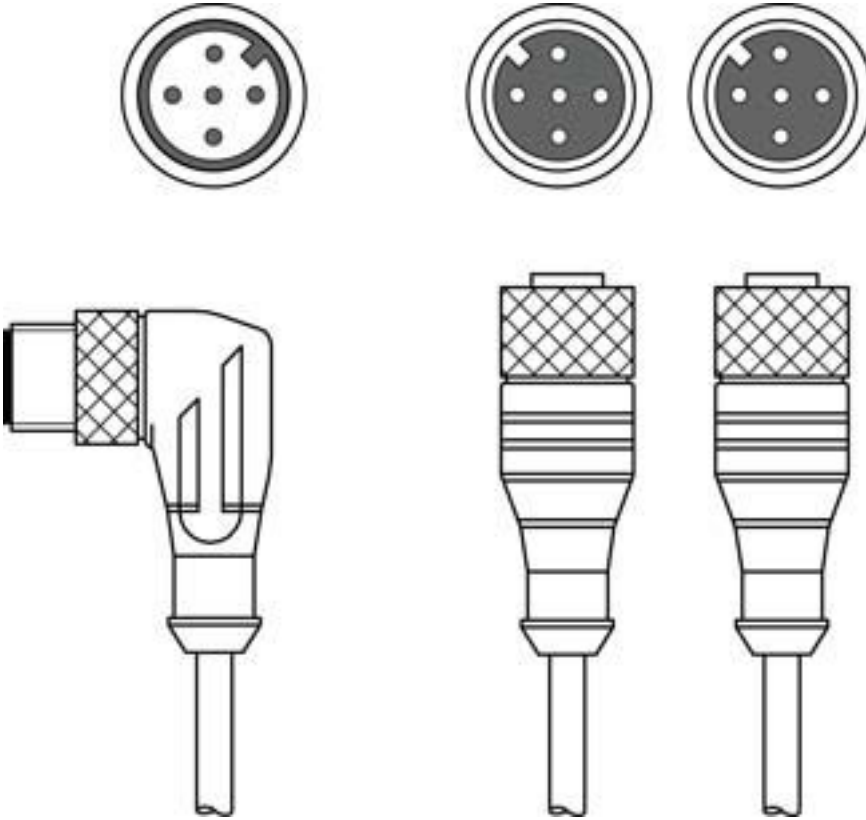

Teknik veri sayfası

Bağlantı kablosu

Ürün no.: 548952

CB-M12-Y1B

İçerik

- Teknik veriler
- Elektrik bağlantısı
- Devre şeması
- Aksesuarlar

Şekil farklılık gösterebilir

Teknik veriler

Bağlantı 3

Bağlantı türü	Yuvarlak konektör
Vida dişi büyüklüğü	M12
Tip	dişi
Malzeme kavrama cismi	PUR
Kutup sayısı	5 kutuplu
Kodlama	A kodlu
Versiyon	eksenel
Kavrama cismi rengi	siyah

Kablo özellikleri

İletken sayısı	5 Adet
İletken enine kesiti	0,34 mm ²
AWG	22
Renk kılıf	siyah
Korumalı	Evet
Silikonsuz	Evet
Kablo versiyonu	Distribütör kablosu
Kablo çapı (dış)	6 mm
Kablo uzunluğu	10.750 mm
Zincir 1 kablo uzunluğu	750 mm
Zincir 2 kablo uzunluğu	10.000 mm
Malzeme kılıf	PUR
İletken izolasyonu	PP
Çekme zinciri uygunluğu	Hayır

Bağlantı 3

Bağlantı türü	Yuvarlak konektör
Vida dişi büyüklüğü	M12
Tip	dişi
Malzeme kavrama cismi	PUR
Kutup sayısı	5 kutuplu
Kodlama	A kodlu
Versiyon	eksenel
Kavrama cismi rengi	siyah

Devre şeması

Bağlantı şeması

- a Konektör, M12 d Blendaj
b Soket, M12 e T parça
c Soket, M12

Aksesuarlar

Genel

	Ürün no.	Adı	Ürün	Tanım
	50132266	TT-Set 0,6-13	Alet	Tür: Tork anahtarı Anahtar genişliği: 13 mm Tork: 0,6 N·m Malzeme: Plastik, Paslanmaz çelik Ortam sıcaklığı: -40 ... 120 °C