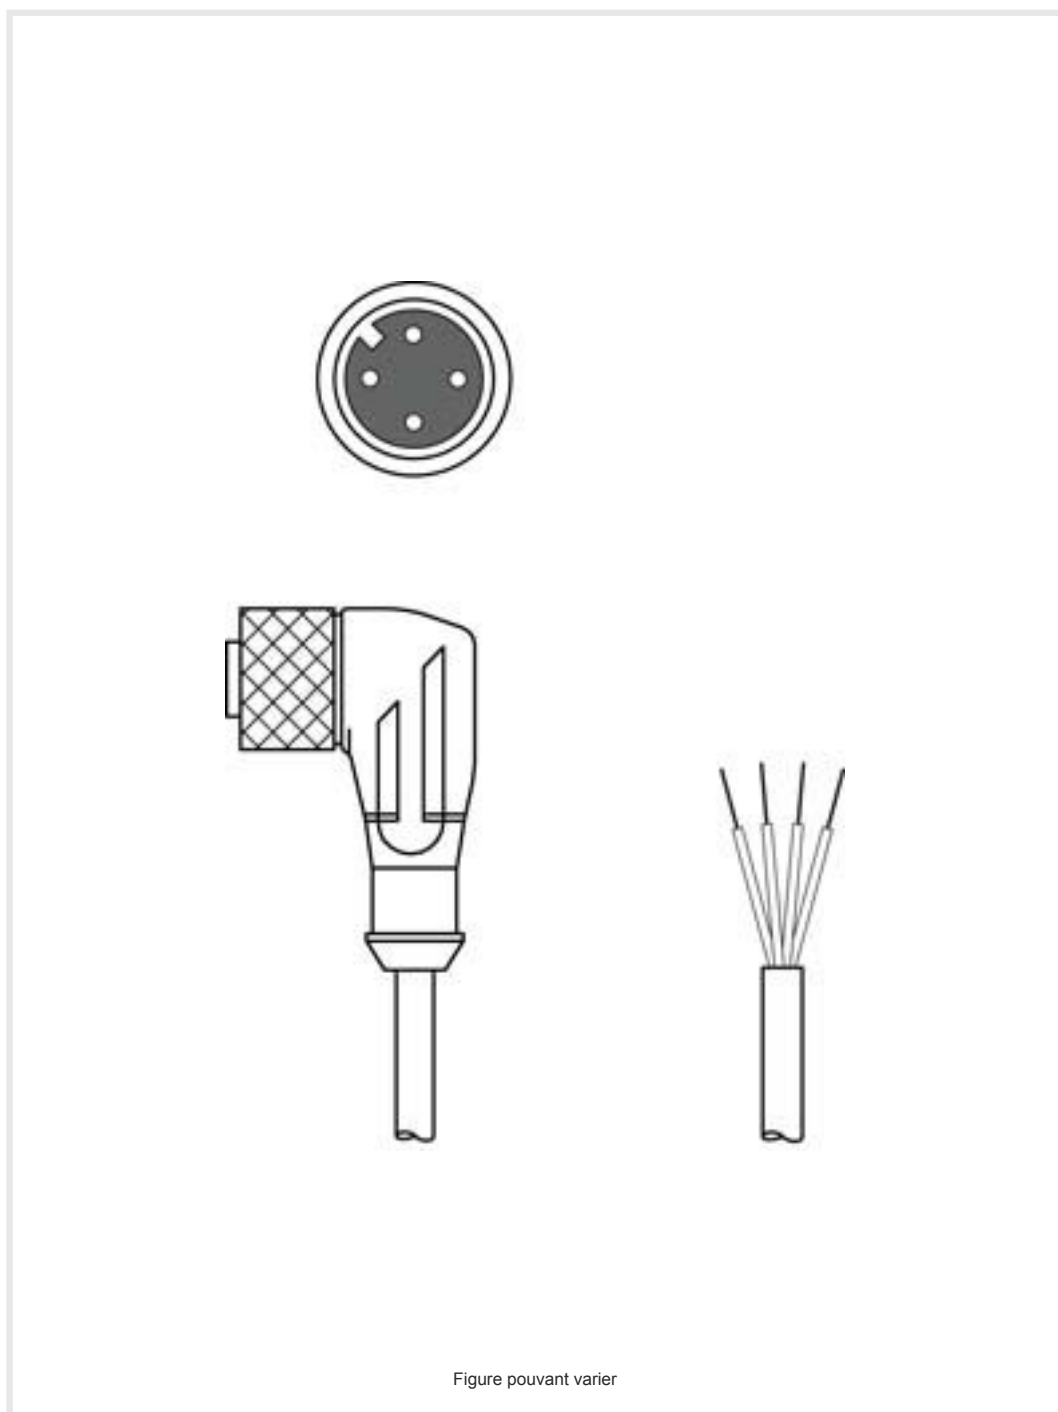

Fiche technique

Câble de raccordement

Art. n°: 50104547

K-D M12W-4P-10m-PVC

Contenu

- Caractéristiques techniques
- Raccordement électrique

Figure pouvant varier

Caractéristiques techniques

Données électriques

Données de puissance

Tension de fonctionnement 250 V CA/CC max.

Connexion

Connexion 1

Type de connexion	Connecteur rond
Taille du filetage	M12
Type	Prise femelle
Matériau de corps de poignée	PUR
Nombre de pôles	4 pôles
Codage	Codage A
Modèle	Coudé
Verrouillage	Fixation vissée, zinc moulé sous pression nickelé, couple recommandé 0,6 Nm, autobloquant

Connexion 2

Type de connexion Extrémité libre

Propriétés du câble

Nombre de brins	4 pièce(s)
Section des brins	0,34 mm ²
AWG	22
Couleur de la gaine	Noir
Blindé	Non
Sans silicone	Oui
Modèle de câble	Câble de raccordement (ouvert d'un côté)
Diamètre (extérieur) du câble	5 mm
Longueur de câble	10.000 mm
Matériau de gaine	PVC
Isolation des brins	PVC
Propriétés de la gaine extérieure	Sans CFC, sans cadmium, sans silicone et sans plomb, facilement usinable par machines
Résistance de la gaine extérieure	Bonne résistance aux produits chimiques, à l'huile et à l'essence, ignifuge selon UL 1581 VW1 / CSA FT1

Raccordement électrique

Connexion 1

Type de connexion	Connecteur rond
Taille du filetage	M12
Type	Prise femelle
Matériau de corps de poignée	PUR
Nombre de pôles	4 pôles
Codage	Codage A
Modèle	Coudé
Verrouillage	Fixation vissée, zinc moulé sous pression nickelé, couple recommandé 0,6 Nm, autobloquant