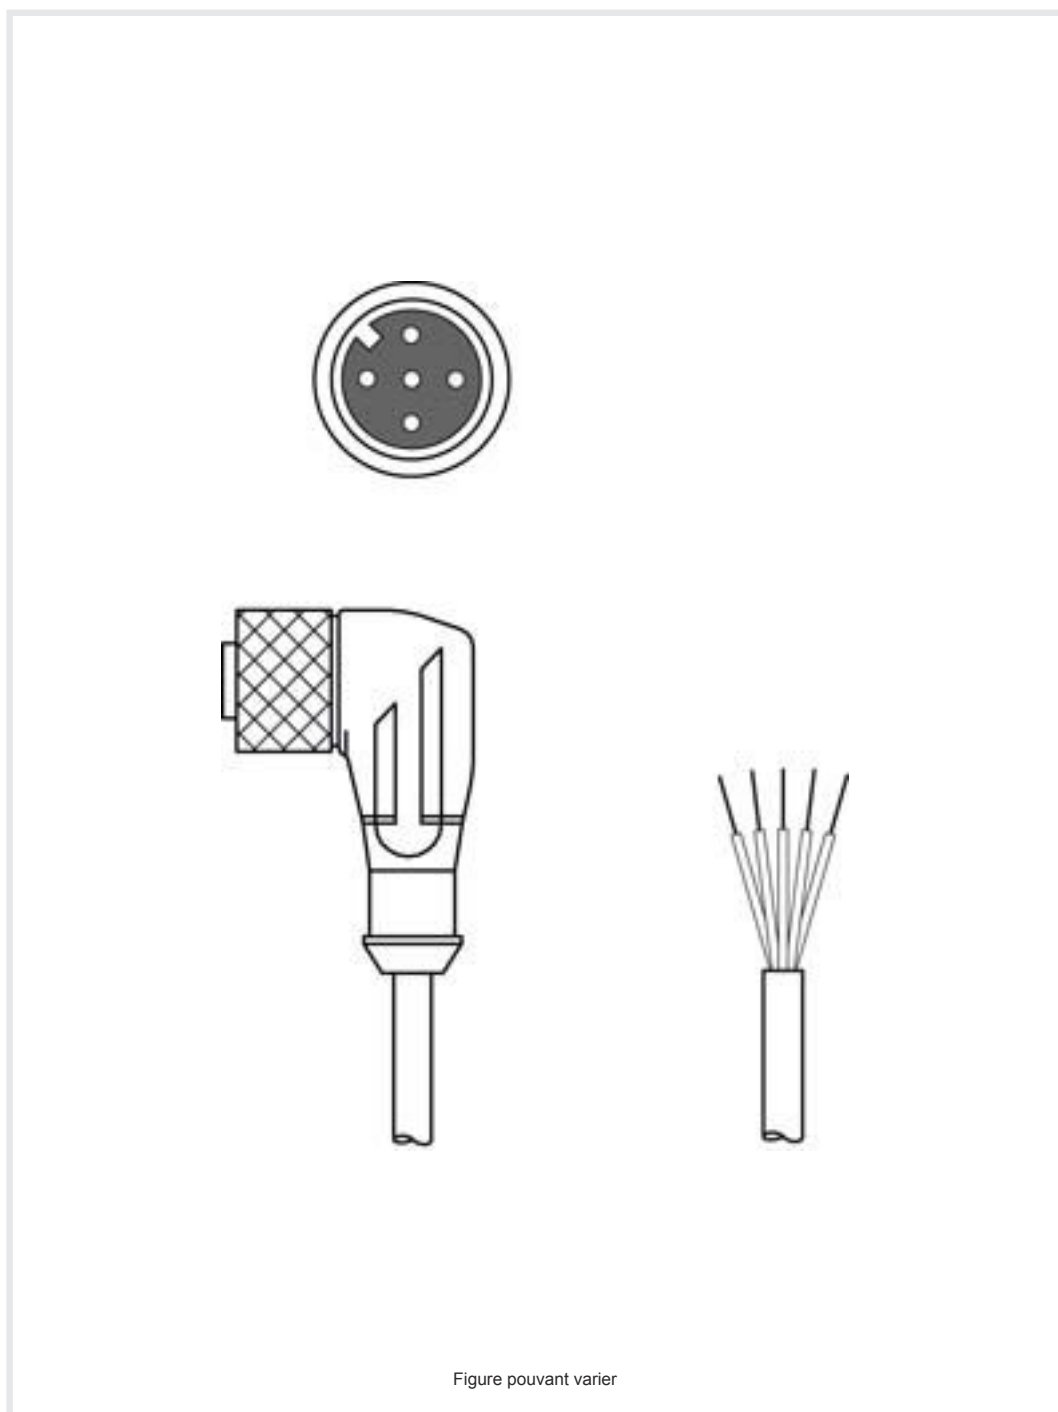

Fiche technique

Câble de raccordement

Art. n°: 50104558
K-D M12W-5P-5m-PVC

Contenu

- Caractéristiques techniques
- Raccordement électrique

Caractéristiques techniques

Données électriques

Données de puissance

Tension de fonctionnement 125 V CA/CC max.

Connexion

Connexion 1

Type de connexion	Connecteur rond
Taille du filetage	M12
Type	Prise femelle
Matériau de corps de poignée	PUR
Nombre de pôles	5 pôles
Codage	Codage A
Modèle	Coudé
Verrouillage	Fixation vissée, zinc moulé sous pression nickelé, couple recommandé 0,6 Nm, autobloquant

Connexion 2

Type de connexion Extrémité libre

Propriétés du câble

Nombre de brins	5 pièce(s)
Section des brins	0,34 mm ²
AWG	22
Couleur de la gaine	Noir
Blindé	Non
Sans silicone	Oui
Modèle de câble	Câble de raccordement (ouvert d'un côté)
Diamètre (extérieur) du câble	5,9 mm
Longueur de câble	5.000 mm
Matériau de gaine	PVC
Isolation des brins	PVC
Possibilité d'utilisation sur chaîne d'entraînement	Non
Propriétés de la gaine extérieure	Sans CFC, sans cadmium, sans silicone et sans plomb, facilement usinable par machines
Résistance de la gaine extérieure	Bonne résistance aux produits chimiques, à l'huile et à l'essence, ignifuge selon UL 1581 VW1 / CSA FT1

Raccordement électrique

Broche	Couleur de brin
1	Brun
2	Blanc
3	Bleu
4	Noir
5	Gris

Connexion 2	
Type de connexion	Extrémité libre