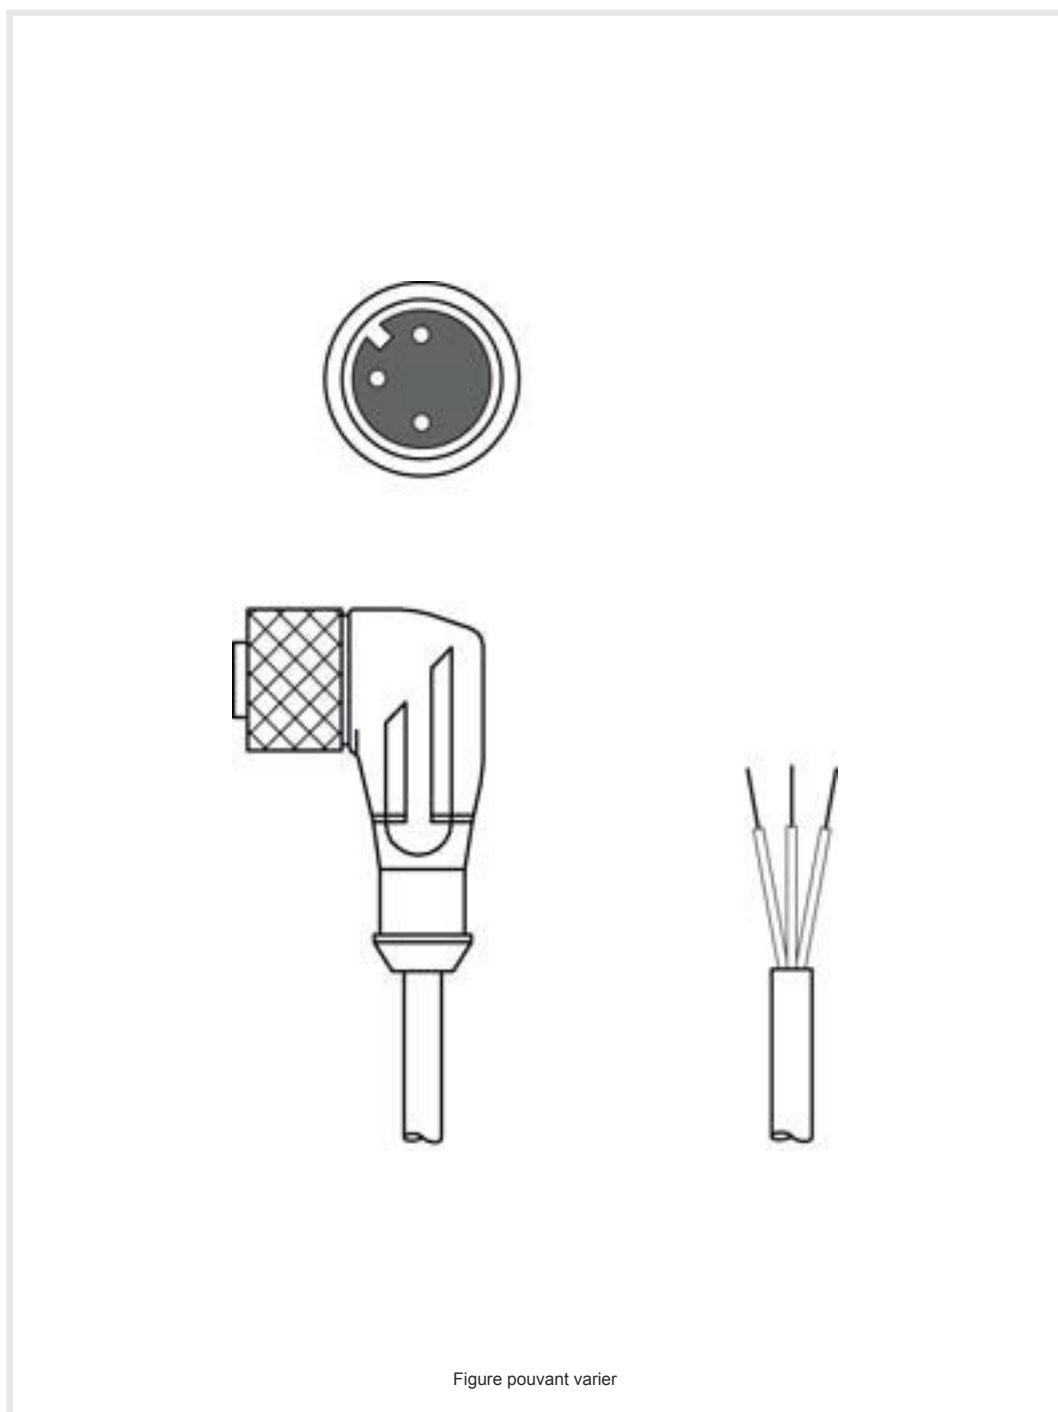

Fiche technique

Câble de raccordement

Art. n°: 50104541
K-D M12W-3P-5m-PVC

Contenu

- Caractéristiques techniques
- Raccordement électrique

Caractéristiques techniques

Données électriques

Données de puissance

Tension de fonctionnement 250 V CA/CC max.

Connexion

Connexion 1

Type de connexion	Connecteur rond
Taille du filetage	M12
Type	Prise femelle
Matériau de corps de poignée	PUR
Nombre de pôles	3 pôles
Modèle	Coudé
Verrouillage	Fixation vissée, zinc moulé sous pression nickelé, couple recommandé 0,6 Nm, autobloquant

Connexion 2

Type de connexion Extrémité libre

Propriétés du câble

Nombre de brins	3 pièce(s)
Section des brins	0,34 mm ²
AWG	22
Couleur de la gaine	Noir
Blindé	Non
Sans silicone	Oui
Modèle de câble	Câble de raccordement (ouvert d'un côté)
Diamètre (extérieur) du câble	4,6 mm
Longueur de câble	5.000 mm
Matériau de gaine	PVC
Isolation des brins	PVC
Possibilité d'utilisation sur chaîne d'entraînement	Non
Propriétés de la gaine extérieure	Sans CFC, sans cadmium, sans silicone et sans plomb, facilement usinable par machines
Résistance de la gaine extérieure	Bonne résistance aux produits chimiques, à l'huile et à l'essence, ignifuge selon UL 1581 VW1 / CSA FT1

Raccordement électrique

Connexion 1

Type de connexion	Connecteur rond
Taille du filetage	M12
Type	Prise femelle
Matériau de corps de poignée	PUR
Nombre de pôles	3 pôles
Modèle	Coudé
Verrouillage	Fixation vissée, zinc moulé sous pression nickelé, couple recommandé 0,6 Nm, autobloquant