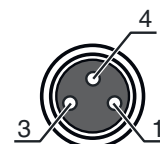

Raccordement électrique

Connexion 1

Type de connexion	Connecteur rond
Taille du filetage	M12
Type	Prise femelle
Matériau de corps de poignée	PUR
Nombre de pôles	3 pôles
Modèle	Coudé
Verrouillage	Fixation vissée, zinc moulé sous pression nickelé, couple recommandé 0,6 Nm, autobloquant

Broche

1	Brun
3	Bleu
4	Noir

Couleur de brin

Raccordement électrique

Connexion 2

Type de connexion

Extrémité libre