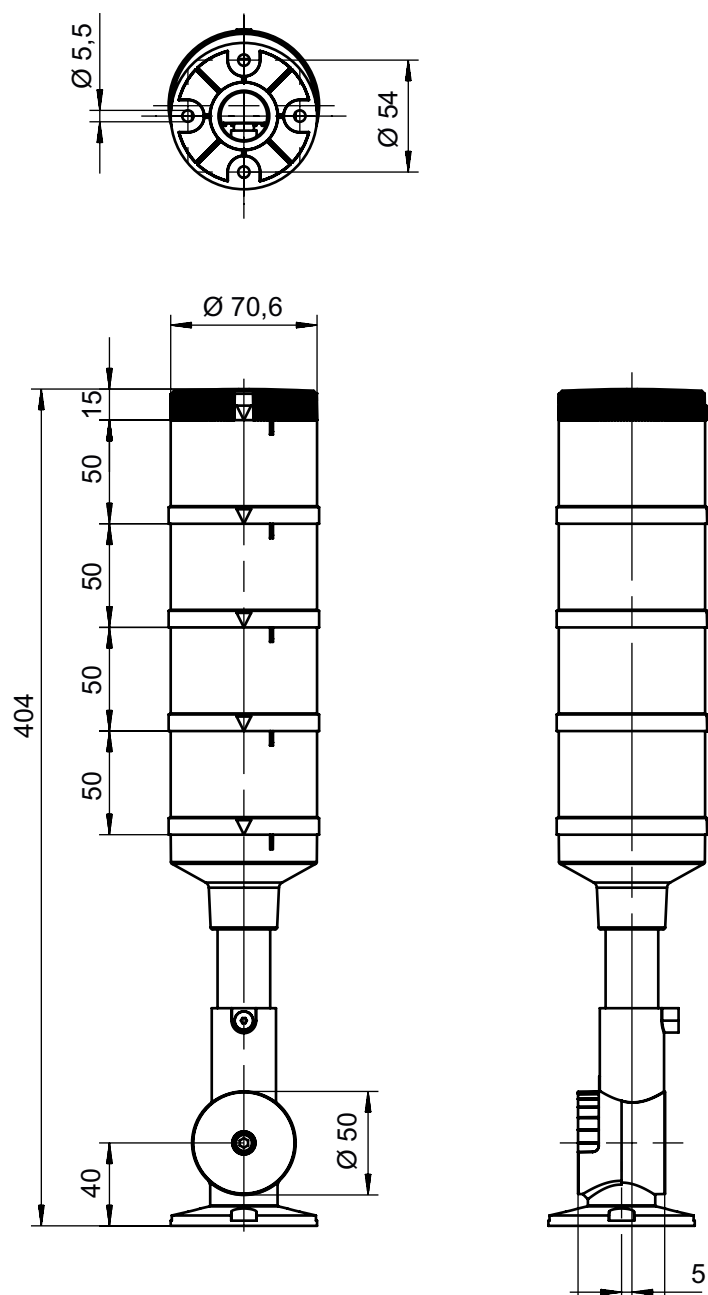

### Mechanische gegevens

Bouwworm	cilindrisch
Afmeting (Ø x l)	70 mm x 430 mm
Materiaal behuizing	Kunststof Metaal
Behuizing metaal	Aluminium
Behuizing kunststof	PC-ABS
Nettogewicht	680 g
Kleur behuizing	grijs zwart
Type bevestiging, installatiezijde	schroefbaar / horizontaal schroefbaar / verticaal
Type lichtmiddel	LED/24V
Bolkapmodule	4 stuks voorgeproduceerd
Signaalbeeld	Lamp brandt permanent
Uitstralhoek	360°
Volgorde van de modules (oplopend)	groen, oranje, rood, single sound buzzer

## Maattekeningen

Alle maten in millimeter