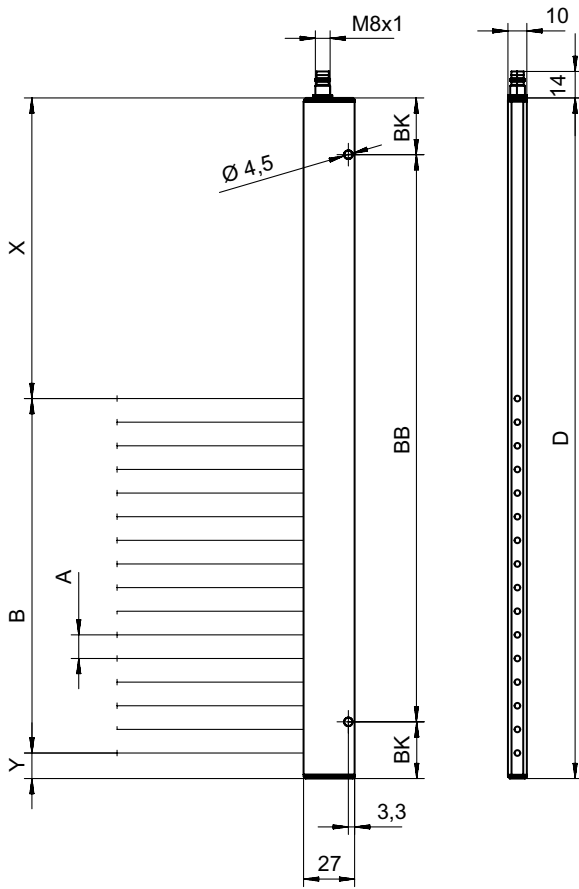

技術データシート

ライトカーテントランスミッタ

製品番号: 50131665

CSL505-T25-2375-VB-M8

目次

- 仕様書
- 寸法図
- 電氣的接続
- 操作と表示
- 適したレシーバ
- アクセサリ

写真と異なる場合があります

仕様書

基本仕様

シリーズ	505
作動原理	1方向原理
デバイス種類	トランスミッタ
アプリケーション	高精度な物体検出

特別モデル

特別モデル	平行ビーム走査
-------	---------

光学的仕様

動作範囲	保証検出範囲
動作範囲	0.3 ... 5 m
計測領域長	2,375 mm
ビーム本数	96 個数
ビーム間隔	25 mm
光源	LED, 赤外線
LED 光波長	860 nm

測定データ

最小検出体直径	27.5 mm
---------	---------

機械の仕様

外形	立方体
寸法 (幅 x 高さ x 長さ)	10 mm x 2,560 mm x 27 mm
筐体の素材	金属
筐体 金属	アルミ
レンズカバーの素材	プラスチック
筐体色	銀
取り付けの種類	通路設置

操作と表示

表示の種類	LED
LEDの数	1 個数
設定/パラメータ化の種類	ソフトウェア
	ピン配列に関して

周囲データ

周囲温度、動作時	-30 ... 50 °C
周囲温度、保管時	-40 ... 65 °C

取扱説明書の仕様書・寸法図の章にある正確な寸法を守ってください。

電気的接続

コネクタ 1

機能	ディスプレイ入力
コネクタの種類	電力供給
ネジ寸	丸形プラグ
タイプ	M8
素材	オス
極数	金属
コーティング	4 - 極
	A-符号化

ピン ピン配列

1	V+
2	n.c.
3	GND
4	IN 1

操作と表示

LED	ディスプレイ	意味
1	オフ 赤、連続点灯 赤、点滅	オフ 動作可能状態 エラー