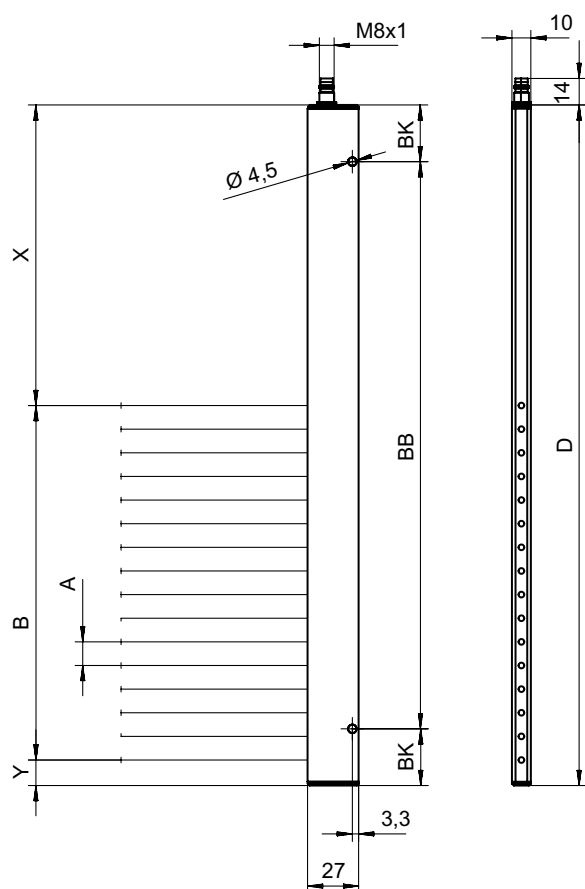

技術データシート

ライトカーテントランスミッタ

製品番号: 50131655

CSL505-T25-175-VB-M8

目次

- 仕様書
- 寸法図
- 電氣的接続
- 操作と表示
- 適したレシーバ
- アクセサリ

写真と異なる場合があります

仕様書

測定データ

最小検出体直径	27.5 mm
---------	---------

電気的仕様

サプレッサ	極性逆付防止 短絡保護 誘導保護
-------	------------------------

パフォーマンスデータ

供給電圧 U_B	18 ... 30 V, DC
------------	-----------------

コネクタ

コネクタ数	1 個数
-------	------

コネクタ 1

機能	ディスプレイ入力 電力供給
コネクタの種類	丸形プラグ
ネジ寸	M8
タイプ	オス
素材	金属
極数	4 -極
コーディング	A-符号化

機械の仕様

外形	立方体
寸法 (幅 x 高さ x 長さ)	10 mm x 360 mm x 27 mm
筐体の素材	金属
筐体 金属	アルミ
レンズカバーの素材	プラスチック
筐体色	銀
取り付けの種類	通路設置

操作と表示

表示の種類	LED
LEDの数	1 個数
設定/パラメータ化の種類	ソフトウェア ピン配列に関して

寸法図

すべての寸法表記はミリメートル

取扱説明書の仕様書・寸法図の章にある正確な寸法を守ってください。

電気的接続

コネクタ 1

機能	ディスプレイ入力
コネクタの種類	電力供給
ネジ寸	丸形プラグ
タイプ	M8
素材	オス
極数	金属
コーティング	4 - 極
	A-符号化

ピン ピン配列

1	V+
2	n.c.
3	GND
4	IN 1