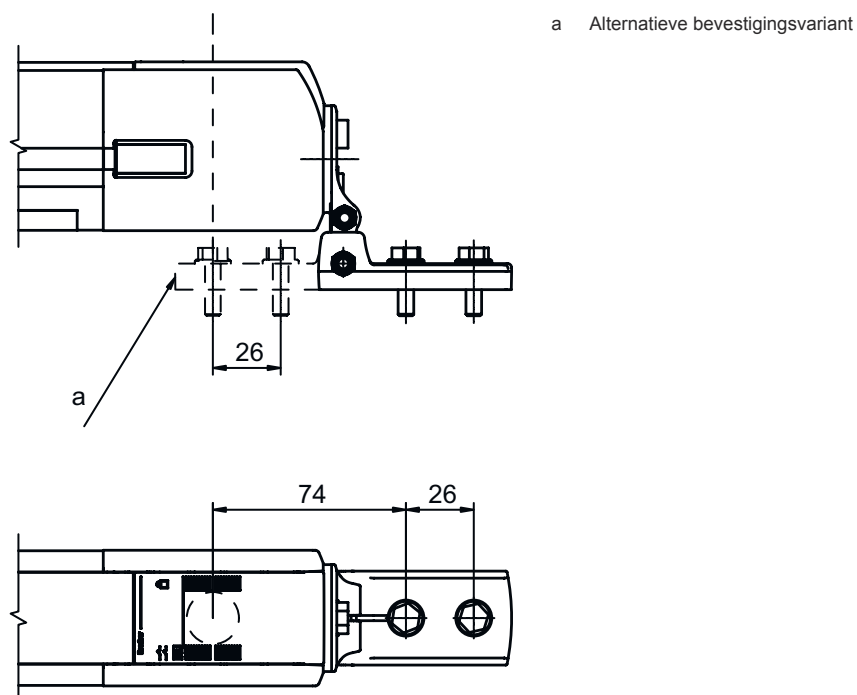

Maattekeningen

Inbouwmaten