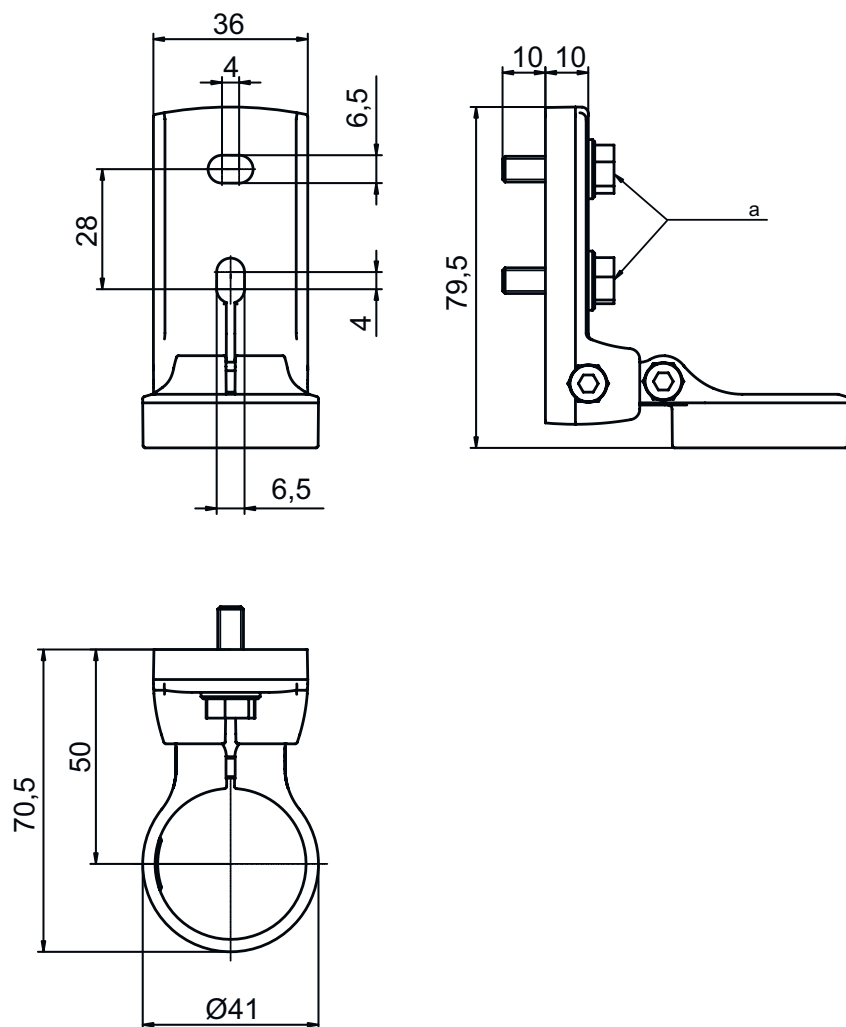

Technische gegevens

Basisgegevens

Geschikt voor	Afbuigspiegel MLD-M002, MLD-M003
	Meerstraalsveiligheidsfotocellen MLD 500, MLD 300

Mechanische gegevens

Type bevestiging, installatiezijde	Doorgaande bevestiging
Type bevestiging, apparaatzijde	klembaar
Type bevestigingsonderdeel	draaibaar 240°
Materiaal bevestigingsonderdelen	Metaal

Classificatie

Douanetariefnummer	73269098
eCl@ss 8.0	27279202
eCl@ss 9.0	27273701
ETIM 5.0	EC003015
ETIM 6.0	EC003015

Maattekeningen

Alle maten in millimeter

Draaihouder BT-SET-240C

a Schroef M6