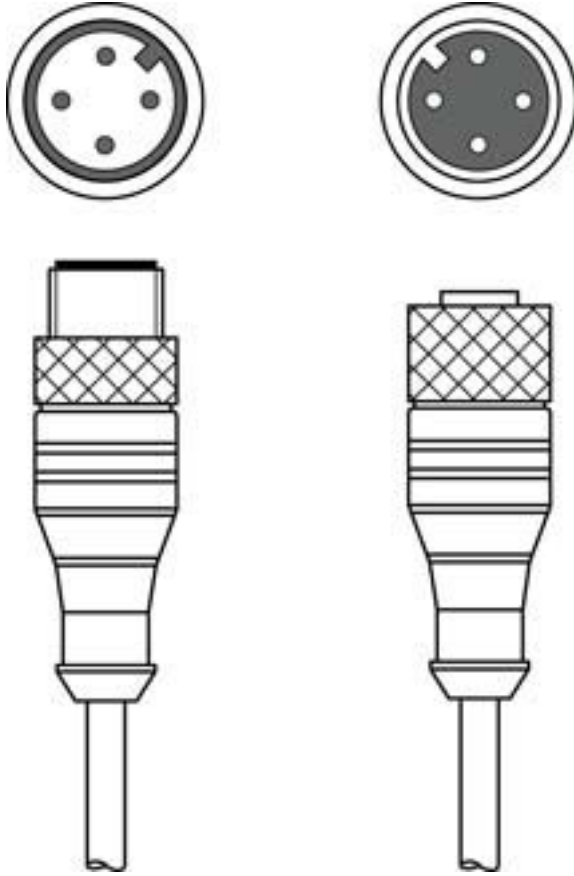

Teknik veri sayfası

Bağlantı kablosu

Ürün no.: 50113265

K-DS M12A-M12A-4P-10m-PVC

İçerik

- Teknik veriler
- Elektrik bağlantısı

Şekil farklılık gösterebilir

Teknik veriler

Bağlantı

Bağlantı 1

Bağlantı türü	Yuvarlak konnektör
Vida dişi büyüklüğü	M12
Tip	dişi
Kutup sayısı	4 kutuplu
Kodlama	A kodlu
Tasarım	eksenel

Bağlantı 2

Bağlantı türü	Yuvarlak konnektör
Vida dişi büyüklüğü	M12
Tip	erkek
Kutup sayısı	4 kutuplu
Kodlama	A kodlu
Tasarım	eksenel

Kablo özellikleri

İletken sayısı	4 Adet
İletken enine kesiti	0,34 mm ²
AWG	22
Renk kılıf	siyah
Korumalı	Hayır
Silikonsuz	Evet
Kablo tasarımı	Bağlantı kablosu
Kablo çapı (dış)	5 mm
Kablo uzunluğu	10.000 mm
Malzeme kılıf	PVC
İletken izolasyonu	PVC
Çekme zinciri uygunluğu	Hayır
Dış kaplamanın özellikleri	FCKW, kadmiyum, silikon ve kurşun içermez, makineyle iyi işlenebilir
Dış kaplamanın dayanıklılığı	iyi bir yağ, benzin ve kimyasal dayanımına sahiptir, UL 1581 VW1 / CSA FT1 uyarınca alev geciktiricidir

Bağlantı 1

Bağlantı türü	Yuvarlak konnektör
Vida dişi büyüklüğü	M12
Tip	dişi
Kutup sayısı	4 kutuplu
Kodlama	A kodlu
Tasarım	eksenel

Bağlantı 2

Bağlantı türü	Yuvarlak konnektör
Vida dişi büyüklüğü	M12
Tip	erkek
Kutup sayısı	4 kutuplu
Kodlama	A kodlu
Tasarım	eksenel