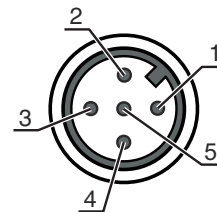

Dados mecânicos

Execução	Cilíndrico
Tamanho da rosca	M30 x 1,5 mm
Dimensões (Ø x C)	50,6 mm x 184 mm
Material da carcaça	Metal
Carcaça metal	Alumínio anodizado
Material da superfície luminosa	PolycarbonatoPlástico
Peso líquido	310 g
Cor da carcaça	Cinza
Tipo de lâmpada	LED/24V
Módulos de calota	3 unidades pré-confeccionadas
Imagem de sinal	Luz contínua
Ângulo de emissão	360°
Sequência dos módulos (crescente)	Verde, laranja, vermelho

Desenhos dimensionais

Todas as medidas em milímetros

Conexão elétrica

Conexão 1

Função	Alimentação de tensão
	Cor da luz através da ativação dos pinos
	Sinal IN
Tipo de conexão	Conector redondo
Tamanho da rosca	M12
Tipo	male
Material	Metal
Número de polos	5 polos
Codificação	Código A

Conexão elétrica

Pino	Ocupação de pinos	Cor do fio
1	LED vermelho	Marrom
2	Alarme	Branco
3	GND	Azul
4	LED verde	Preto
5	LED laranja	Cinza

Acessórios

Tecnologia de conexão - Cabos de conexão

	N.º do art.	Designação	Artigo	Descrição
	50132079	KD U-M12-5A-V1-050	Cabo de conexão	<p>Conexão 1: Conector redondo, M12, Axial, female, Código A, 5 polos</p> <p>Conector redondo, LED: Não</p> <p>Conexão 2: Extremidade aberta</p> <p>Blindado: Não</p> <p>Comprimento do cabo: 5.000 mm</p> <p>Material da bainha: PVC</p>

Tecnologia de conexão - Cabos de ligação

	N.º do art.	Designação	Artigo	Descrição
	50133298	KDS U-M12-5A-M12-5A-V1-050	Cabo de ligação	<p>Conexão 1: Conector redondo, M12, Axial, female, Código A, 5 polos</p> <p>Conexão 2: Conector redondo, M12, Axial, male, Código A, 5 polos</p> <p>Blindado: Não</p> <p>Comprimento do cabo: 5.000 mm</p> <p>Material da bainha: PVC</p>