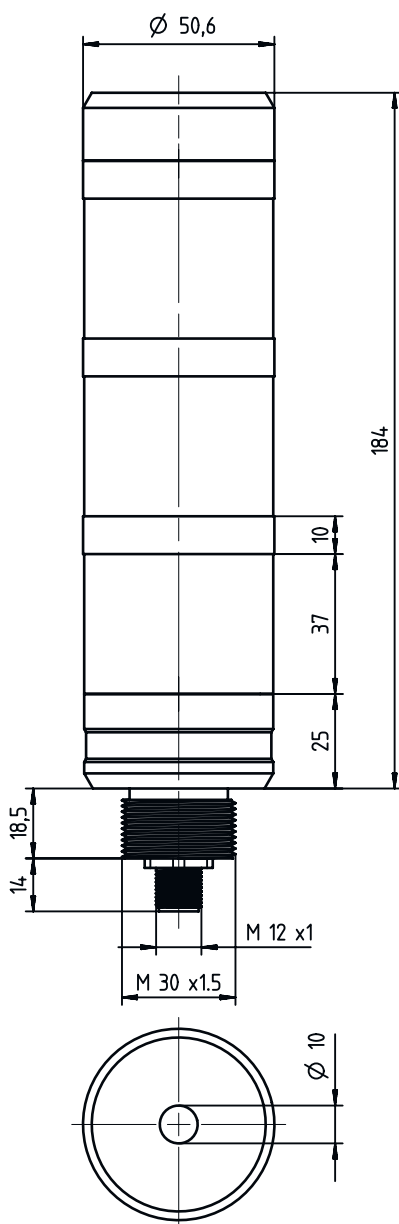

Conexão

Número de conexões	1 Unid.
Conexão 1	
Função	Alimentação de tensão Cor da luz através da ativação dos pinos Sinal IN
Tipo de conexão	Conector redondo
Tamanho da rosca	M12
Tipo	male
Material	Metal
Número de polos	5 polos
Codificação	Código A

Dados mecânicos

Execução	Cilíndrico
Tamanho da rosca	M30 x 1,5 mm
Dimensões (Ø x C)	50,6 mm x 184 mm
Material da carcaça	Metal
Carcaça metal	Alumínio anodizado
Material da superfície luminosa	PolycarbonatoPlástico
Peso líquido	310 g
Cor da carcaça	Cinza
Tipo de lâmpada	LED/24V
Módulos de calota	3 unidades pré-confeccionadas
Imagem de sinal	Luz contínua
Ângulo de emissão	360°
Sequência dos módulos (crescente)	Verde, laranja, vermelho

Desenhos dimensionais

Todas as medidas em milímetros

Conexão elétrica

Conexão 1

Função	Alimentação de tensão
	Cor da luz através da ativação dos pinos
	Sinal IN
Tipo de conexão	Conector redondo
Tamanho da rosca	M12
Tipo	male
Material	Metal
Número de polos	5 polos
Codificação	Código A

Conexão elétrica

Pino	Ocupação de pinos	Cor do fio
1	LED vermelho	Marrom
2	Alarme	Branco
3	GND	Azul
4	LED verde	Preto
5	LED laranja	Cinza

Acessórios

Tecnologia de conexão - Cabos de conexão

	N.º do art.	Designação	Artigo	Descrição
	50132079	KD U-M12-5A-V1-050	Cabo de conexão	<p>Conexão 1: Conector redondo, M12, Axial, female, Código A, 5 polos</p> <p>Conector redondo, LED: Não</p> <p>Conexão 2: Extremidade aberta</p> <p>Blindado: Não</p> <p>Comprimento do cabo: 5.000 mm</p> <p>Material da bainha: PVC</p>