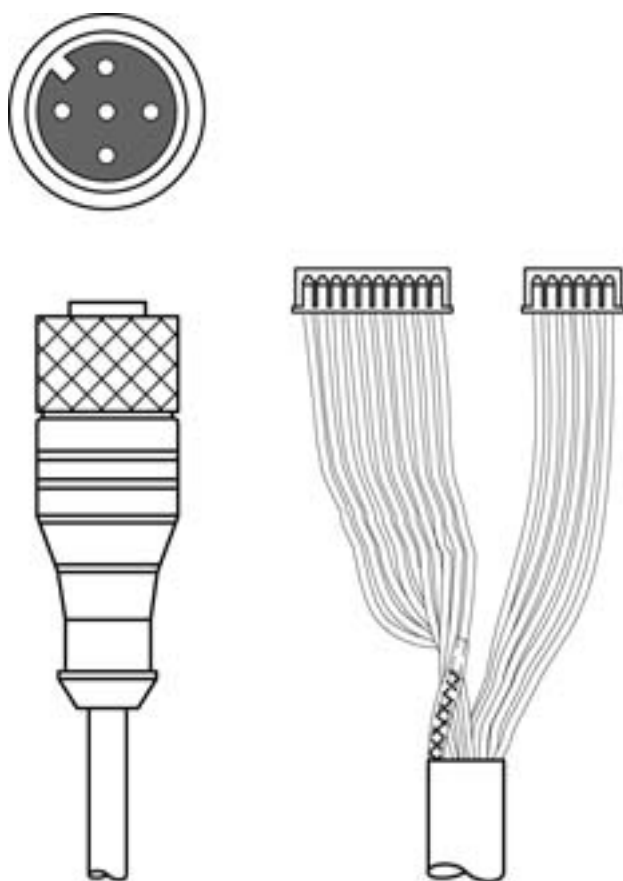

技術データシート

相互接続ケーブル

製品番号: 50115049

K-DS M12A-MA-5P-3m-S-PUR

目次

- 仕様書
- 電気的接続

写真と異なる場合があります

仕様書

基本仕様

アプリケーション	油/潤滑油に耐えられる
----------	-------------

電気的仕様

パフォーマンスデータ

消費電圧	30 V AC/DC
------	------------

コネクタ

コネクタ 1

コネクタの種類	丸形プラグ
---------	-------

ネジ寸	M12
-----	-----

タイプ	メス
-----	----

極数	5 -極
----	------

コーティング	A-符号化
--------	-------

モデル	軸方向
-----	-----

丸形プラグ、LED	いいえ
-----------	-----

コネクタ 2

コネクタの種類	JST ZHR
---------	---------

極数	12 -極
----	-------

伝導特性

心線数	5 個数
-----	------

シースの色	グレー
-------	-----

シールド	はい
------	----

ケーブルモデル	相互接続ケーブル
---------	----------

ケーブル長	3,000 mm
-------	----------

シースの素材	PUR
--------	-----