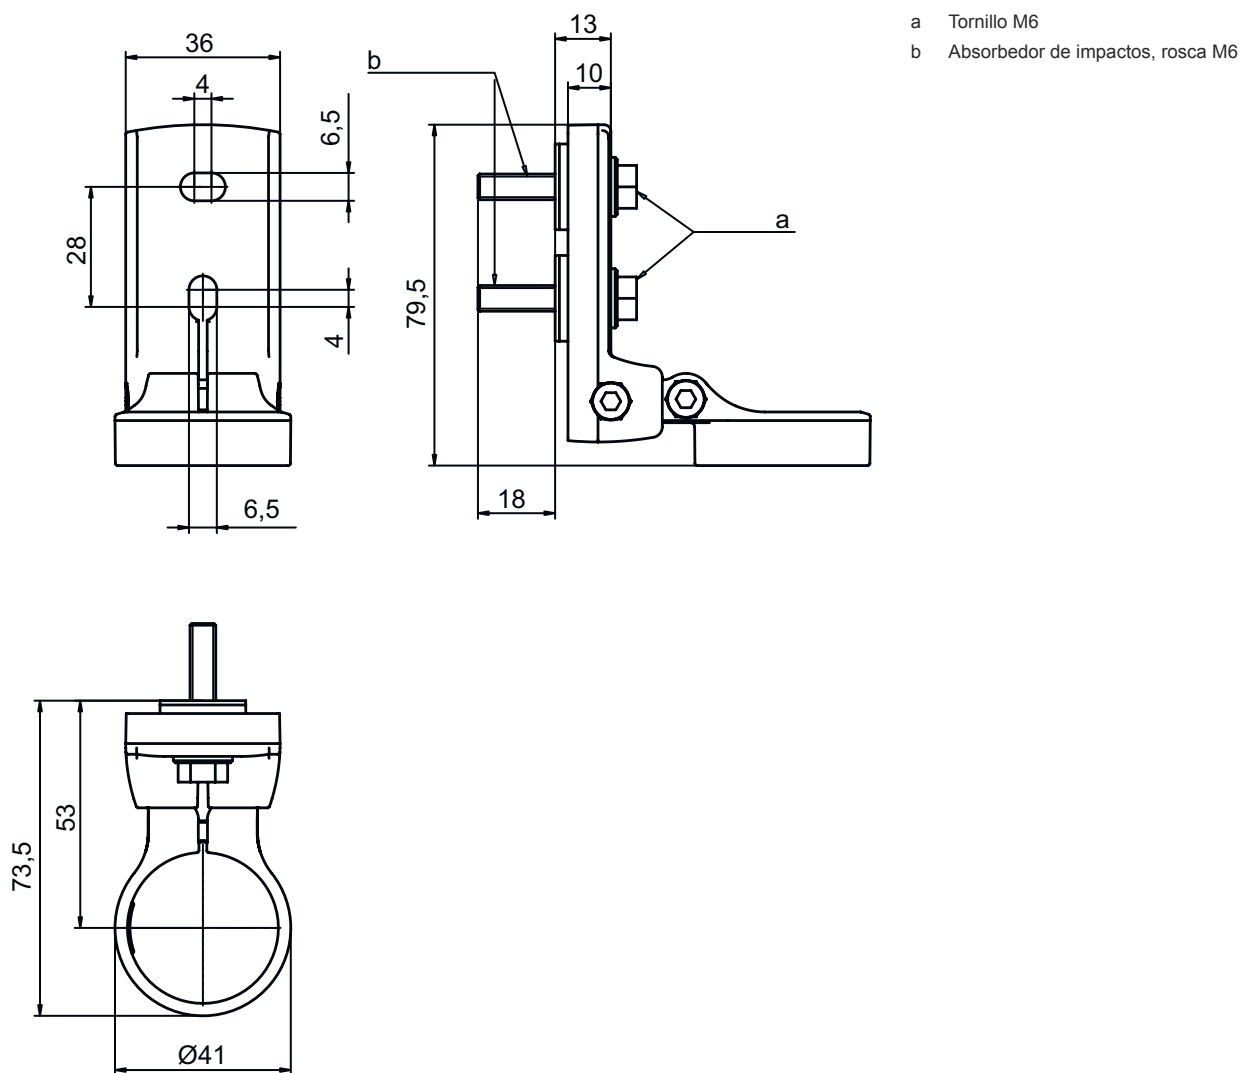

Hoja técnica

Set de soportes

Código: 560343

BT-SET-240CCS

Contenido

- Datos técnicos
- Dibujos acotados

La figura puede variar

Datos técnicos

Datos básicos

Apropiado para el grupo de productos	Cortinas ópticas de seguridad
Apropiado para	Espejo deflector MLD-M002, MLD-M003

Datos mecánicos

Tipo de fijación, del lado del sistema	Fijación pasante
Tipo de fijación, del lado del equipo	Puede unirse por apriete
Tipo de pieza de fijación	Absorbedor de impactos Giratorio en 240°
Material de la pieza de fijación	Metal
Amortiguación de vibraciones	Sí

Dibujos acotados

Todas las medidas en milímetros

Soporte giratorio BT-SET-240CS

Dibujos acotados

Medidas de montaje

Variantes de fijación