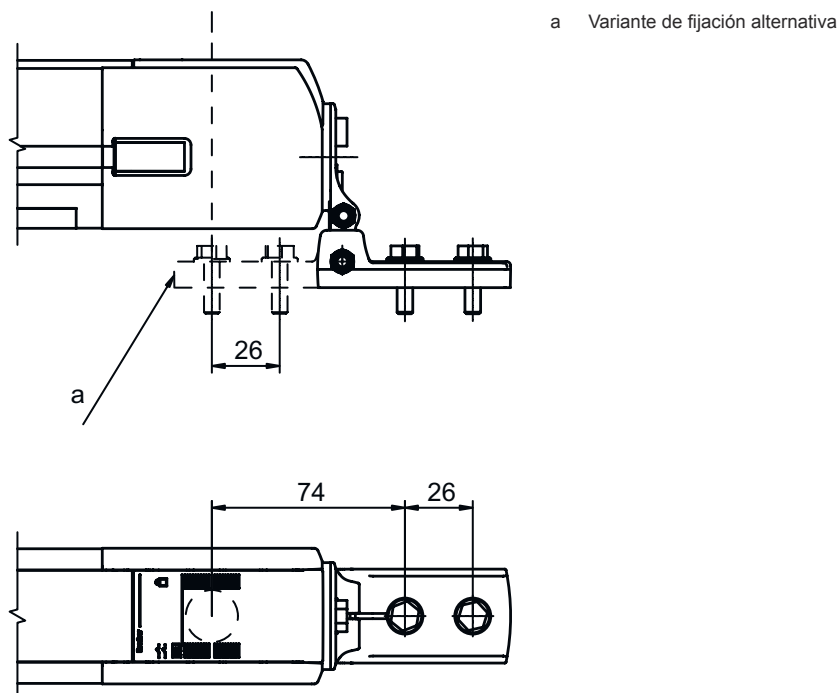

Hoja técnica

Set de soportes

Código: 560343

BT-SET-240CCS

Contenido

- Datos técnicos
- Dibujos acotados

La figura puede variar

Datos técnicos

Dibujos acotados

Todas las medidas en milímetros

Soporte giratorio BT-SET-240CS

Dibujos acotados

Medidas de montaje

Variantes de fijación