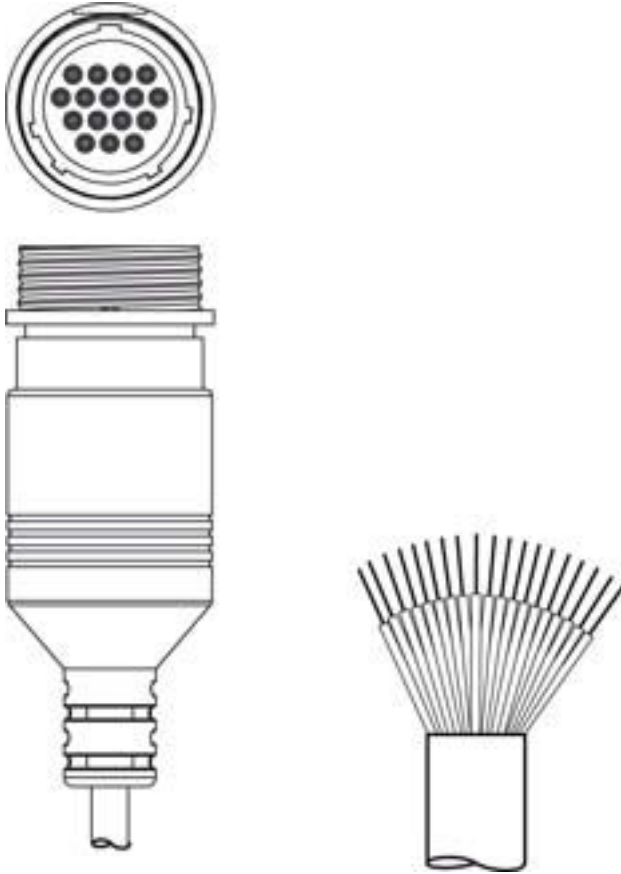

Teknik veri sayfası

Bağlantı kablosu

Ürün no.: 50144678

KD S-M30-16A-V1-500

İçerik

- Teknik veriler
- Elektrik bağlantısı

Şekil farklılık gösterebilir

Teknik veriler

Bağlantı

Bağlantı 1

Bağlantı türü	Yuvarlak konnektör
Vida dişi büyüklüğü	M30
Tip	dişi
Malzeme kavrama cismi	PUR
Kutup sayısı	16 kutuplu
Tasarım	eksenel
Kilit	Vidalama, çinko baskı döküm nikelli, tavsiye edilen tork 0,6 Nm, kendinden kilitlemeli

Bağlantı 2

Bağlantı türü	açık uç
---------------	---------

Kablo özellikleri

İletken sayısı	16 Adet
İletken enine kesiti	Voltaj: 2 x 1 mm ² / sinyal: 14 x 0,14 mm ²
AWG	Voltaj: 18 / sinyal: 26
Renk kılıf	siyah
Korunmalı	Evet
Kablo tasarımı	Bağlantı kablosu (tek tarafı açık)
Kablo çapı (dış)	7,5 mm
Kablo uzunluğu	50.000 mm
Malzeme kılıf	PVC
İletken izolasyonu	PVC
Çekme zinciri uygunluğu	Hayır

Elektrik bağlantısı

Bağlantı 1

Bağlantı türü	Yuvarlak konnektör
Vida dişi büyüklüğü	M30
Tip	dişi
Malzeme kavrama cismi	PUR
Kutup sayısı	16 kutuplu
Tasarım	eksenel
Kilit	Vidalama, çinko baskı döküm nikelli, tavsiye edilen tork 0,6 Nm, kendinden kilitlemeli