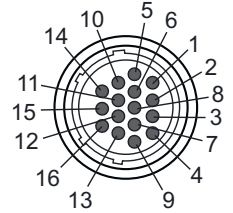

Bağlantı 2

Bağlantı türü	açık uç

Kablo özellikleri

İletken sayısı	16 Adet
İletken enine kesiti	Voltaj: 2 x 1 mm² / sinyal: 14 x 0,14 mm²
AWG	Voltaj: 18 / sinyal: 26
Renk kılıf	siyah
Korunmalı	Evet
Kablo tasarımı	Bağlantı kablosu (tek tarafı açık)
Kablo çapı (dış)	7,5 mm
Kablo uzunluğu	50.000 mm
Malzeme kılıf	PVC
İletken izolasyonu	PVC
Çekme zinciri uygunluğu	Hayır

Mekanik bilgiler

Bükme yarıçapı yeri sabit yerleşim, min.	Min. 6 x kablo çapı

Çevresel veriler

Ortam sıcaklığı işletim, yere sabit döşeme	0 ... 80 °C

Sertifikalar

Sertifikasyonlar	RoHS

Sınıflandırma

Gümrük taife numarası	85444290
eCl@ss 5.1.4	27279201
eCl@ss 8.0	27279218
eCl@ss 9.0	27060311
eCl@ss 10.0	27060311
eCl@ss 11.0	27060311
ETIM 5.0	EC001855
ETIM 6.0	EC001855
ETIM 7.0	EC001855

Elektrik bağlantısı

Bağlantı 1

Bağlantı türü	Yuvarlak konnektör
Vida dişi büyüklüğü	M30
Tip	dişi
Malzeme kavrama cismi	PUR
Kutup sayısı	16 kutuplu
Tasarım	eksenel
Kilit	Vidalama, çinko baskı döküm nikelli, tavsiye edilen tork 0,6 Nm, kendinden kilitlemeli

Pin

1	beyaz
2	kahverengi
3	Yeşil
4	Sarı
5	gri
6	pembe
7	Mavi
8	Kırmızı
9	siyah
10	mor
11	gri / pembe
12	Kırmızı / Mavi
13	beyaz / Yeşil
14	kahverengi / Yeşil
15	beyaz / Sarı
16	kahverengi / Sarı

İletken rengi