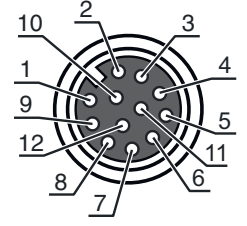

Mekanik bilgiler

Anahtar genişliği	13 mm
Eğilme döngüleri	5.000.000 Adet
Bükme yarıçapı esnek yerleşim, min.	min. 10 x kablo çapı
Bükme yarıçapı yeri sabit yerleşim, min.	min. 5 x kablo çapı

Çevresel veriler

Elektrik bağlantısı

Bağlantı 1

Bağlantı türü	Yuvarlak konnektör
Vida dişi büyüklüğü	M12
Tip	dişi
Malzeme kavrama cismi	PUR
Kutup sayısı	12 kutuplu
Kodlama	A kodlu
Tasarım	eksenel
Kilit	Vidalama, çinko baskı döküm nikelli, tavsiye edilen tork 0,6 Nm, kendinden kilitlemeli

Elektrik bağlantısı

Pin	İletken rengi
1	kahverengi
2	Mavi
3	beyaz
4	Yeşil
5	pembe
6	Sarı
7	siyah
8	gri
9	Kırmızı
10	mor
11	gri / pembe
12	Kırmızı / Mavi

Bağlantı 2

Bağlantı türü açık uç

Devre şeması

Bağlantı şeması