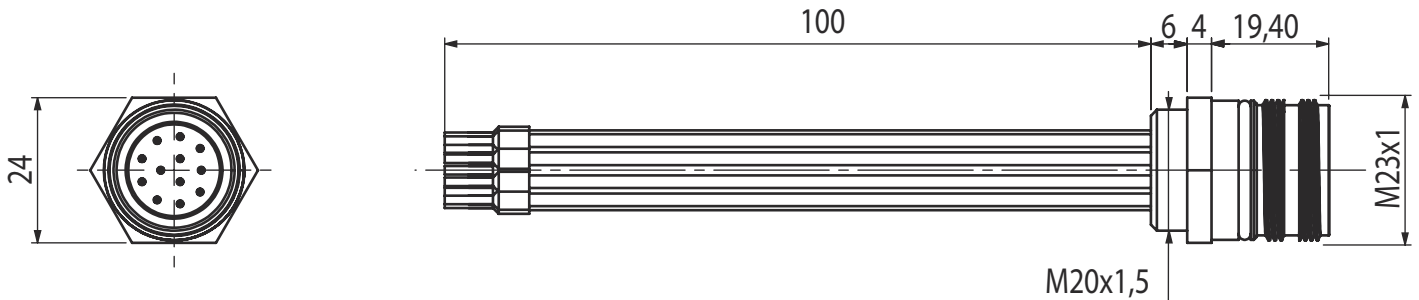

コネクタ

コネクタ 1

コネクタの種類	丸形プラグ
ネジ寸	M23
素材	金属
極数	19 -極
モデル	軸方向

コネクタ 2

コネクタの種類	オープン末端
---------	--------

伝導特性

心線数	19 個数
心線断面	0.34 mm ²
AWG	22

機械の仕様

正味重量	55 g
ネジ締め付けトルク	1 ... 1.5 N·m

周囲データ

周囲温度、動作時	-25 ... 80 °C
----------	---------------

認証

保護等級	IP 67
	IP 69K

分類

関税分類番号	85444290
eCl@ss 5.1.4	27279201
eCl@ss 8.0	27440102
eCl@ss 9.0	27270692
eCl@ss 10.0	27440102
eCl@ss 11.0	27440103
ETIM 5.0	EC002594
ETIM 6.0	EC002594
ETIM 7.0	EC003570

寸法図

すべての寸法表記はミリメートル

電気的接続

コネクタ 1

コネクタの種類	丸形プラグ
ネジ寸	M23
タイプ	オス
素材	金属
極数	19 -極
コーディング	A-符号化
モデル	軸方向

電氣的接続

ピン	心線色
1	白
2	茶色
3	緑
4	黄
5	グレー
6	ピンク
7	青
8	赤
9	黒色
10	紫
11	グレー/ピンク
12	赤/青
13	白/緑
14	茶色/緑
15	白/黄
16	黄/茶色
17	白/グレー
18	黄/茶色
19	白/ピンク

コネクタ 2	コネクタの種類	オープン末端

アクセサリ

コネクタ関連・コネクタケーブル

製品番号	名称	製品	説明
50134971	KD U-M23-JA-P1-050	接続回線	コネクタ 1: 丸形プラグ, M23, 軸方向, メス, A-符号化, 19 -極 コネクタ 2: オープン末端 シールド: いいえ ケーブル長: 5,000 mm シースの素材: PUR
50134972	KD U-M23-JA-P1-100	接続回線	コネクタ 1: 丸形プラグ, M23, 軸方向, メス, A-符号化, 19 -極 コネクタ 2: オープン末端 シールド: いいえ ケーブル長: 10,000 mm シースの素材: PUR
50136636	KD U-M23-JA-P1-150	接続回線	コネクタ 1: 丸形プラグ, M23, 軸方向, メス, A-符号化, 19 -極 コネクタ 2: オープン末端 シールド: いいえ ケーブル長: 15,000 mm シースの素材: PUR
50136637	KD U-M23-JA-P1-200	接続回線	コネクタ 1: 丸形プラグ, M23, 軸方向, メス, A-符号化, 19 -極 コネクタ 2: オープン末端 シールド: いいえ ケーブル長: 20,000 mm シースの素材: PUR