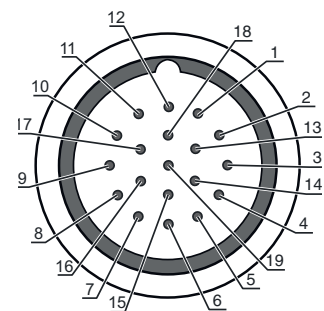

正味重量	55 g
ネジ締め付けトルク	1 ... 1.5 N·m

周囲データ

周囲温度、動作時	-25 ... 80 °C
----------	---------------

認証

保護等級	IP 67
	IP 69K

分類

関税分類番号	85444290
eCl@ss 5.1.4	27279201
eCl@ss 8.0	27440102
eCl@ss 9.0	27270692
eCl@ss 10.0	27440102
eCl@ss 11.0	27440103
ETIM 5.0	EC002594
ETIM 6.0	EC002594
ETIM 7.0	EC003570

寸法図

すべての寸法表記はミリメートル

電気的接続

コネクタ 1

コネクタの種類	丸形プラグ
ネジ寸	M23
タイプ	オス
素材	金属
極数	19 -極
コーディング	A-符号化
モデル	軸方向

電氣的接続

ピン	心線色
1	白
2	茶色
3	緑
4	黄
5	グレー
6	ピンク
7	青
8	赤
9	黒色
10	紫
11	グレー/ピンク
12	赤/青
13	白/緑
14	茶色/緑
15	白/黄
16	黄/茶色
17	白/グレー
18	黄/茶色
19	白/ピンク

コネクタ 2	コネクタの種類	オープン末端

アクセサリ

コネクタ関連・コネクタケーブル

製品番号	名称	製品	説明
50134971	KD U-M23-JA-P1-050	接続回線	コネクタ 1: 丸形プラグ, M23, 軸方向, メス, A-符号化, 19 -極 コネクタ 2: オープン末端 シールド: いいえ ケーブル長: 5,000 mm シースの素材: PUR
50134972	KD U-M23-JA-P1-100	接続回線	コネクタ 1: 丸形プラグ, M23, 軸方向, メス, A-符号化, 19 -極 コネクタ 2: オープン末端 シールド: いいえ ケーブル長: 10,000 mm シースの素材: PUR
50136636	KD U-M23-JA-P1-150	接続回線	コネクタ 1: 丸形プラグ, M23, 軸方向, メス, A-符号化, 19 -極 コネクタ 2: オープン末端 シールド: いいえ ケーブル長: 15,000 mm シースの素材: PUR
50136637	KD U-M23-JA-P1-200	接続回線	コネクタ 1: 丸形プラグ, M23, 軸方向, メス, A-符号化, 19 -極 コネクタ 2: オープン末端 シールド: いいえ ケーブル長: 20,000 mm シースの素材: PUR