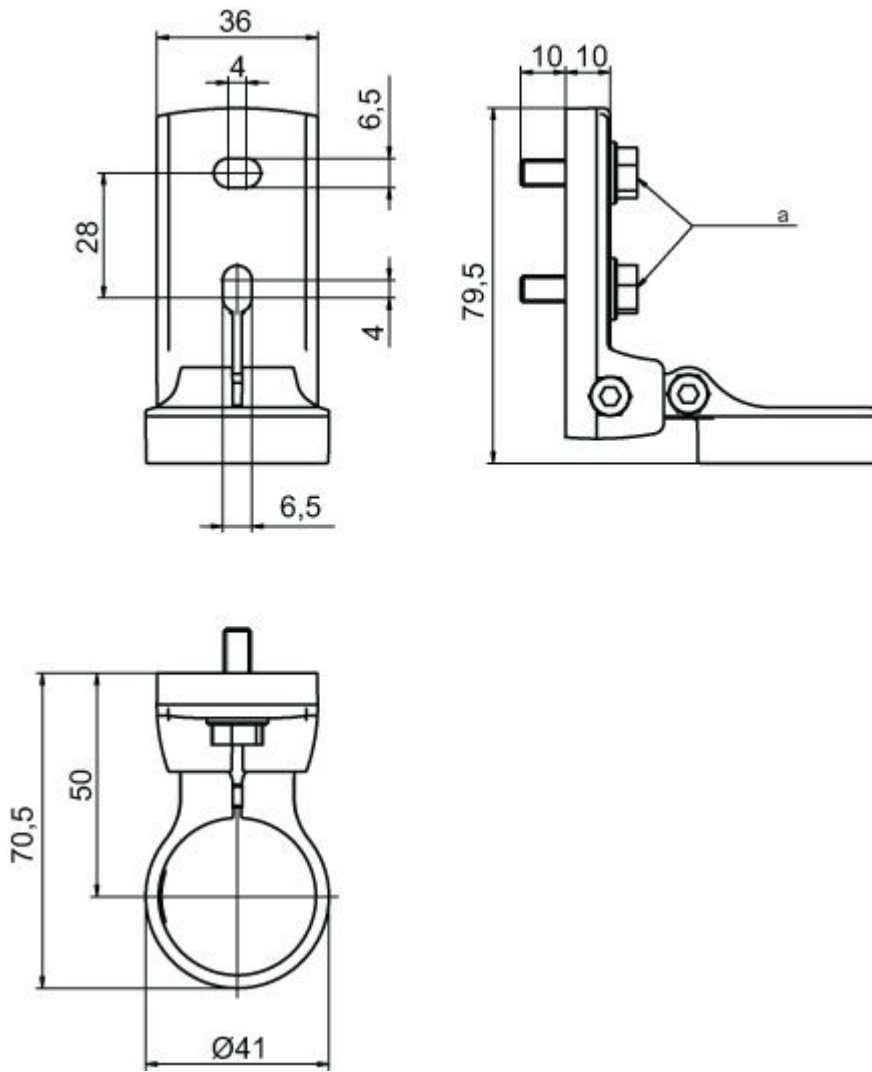

Cod. art.: 540354
BT-SET-240C-E
Supporto

La figura può variare

Contenuto

- Dati tecnici
- Disegni quotati

Cod. art.: 540354 – BT-SET-240C-E – Supporto

Dati tecnici

Dati di base

Idoneo per	Specchio deflettore MLD-M002, MLD-M003 Barriere fotoelettriche multiraggio di sicurezza MLD 500, MLD 300
------------	---

Dati meccanici

Tipo di fissaggio, lato impianto	Fissaggio passante
Tipo di fissaggio, lato apparecchio	Serrabile
Tipo di elemento di fissaggio	Orientabile di 240°
Materiale dell'elemento di fissaggio	Plastica Metallo

Classificazione

eCl@ss 8.0	27279202
eCl@ss 9.0	27273701
ETIM 5.0	EC003015
ETIM 6.0	EC003015

Disegni quotati

Tutte le dimensioni in millimetri

Supporto girevole BT-SET-240C-E

a Vite M6

Misure di montaggio

a Variante di fissaggio alternativa