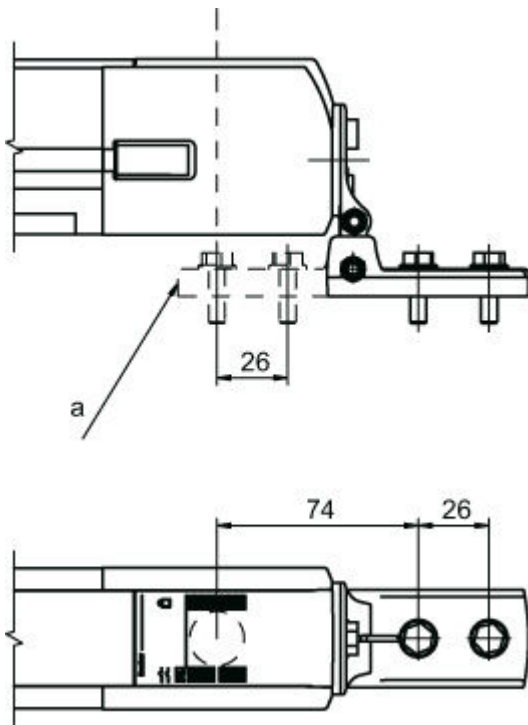

Cod. art.: 540354
BT-SET-240C-E
Supporto

La figura può variare

Contenuto

- Dati tecnici
- Disegni quotati

Cod. art.: 540354 – BT-SET-240C-E – Supporto

Dati tecnici

Dati di base

Idoneo per	Specchio deflettore MLD-M002, MLD-M003 Barriere fotoelettriche multiraggio di sicurezza MLD 500, MLD 300
------------	---

Dati meccanici

Tipo di fissaggio, lato impianto	Fissaggio passante
Tipo di fissaggio, lato apparecchio	Serrabile
Tipo di elemento di fissaggio	Orientabile di 240°
Materiale dell'elemento di fissaggio	Plastica Metallo

Classificazione

eCl@ss 8.0	27279202
eCl@ss 9.0	27273701
ETIM 5.0	EC003015
ETIM 6.0	EC003015

Disegni quotati

Tutte le dimensioni in millimetri

Supporto girevole BT-SET-240C-E

a Vite M6

Misure di montaggio

a Variante di fissaggio alternativa