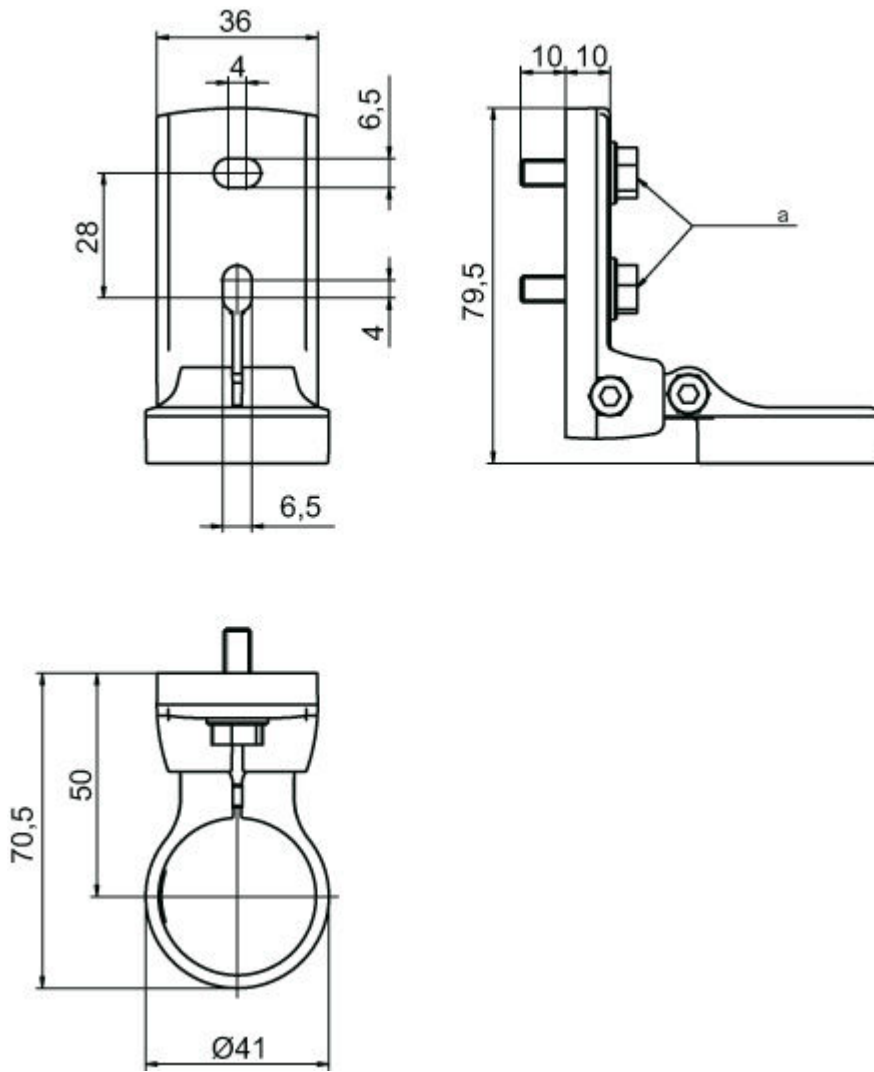

Código: 540354
BT-SET-240C-E
Soporte

La figura puede variar

Contenido

- Datos técnicos
- Dibujos acotados

Código: 540354 – BT-SET-240C-E – Soporte

Datos técnicos

Datos básicos

Apropiado para	Espejo deflector MLD-M002, MLD-M003 Dispositivos de seguridad multihaz MLD 500, MLD 300
----------------	--

Datos mecánicos

Tipo de fijación, del lado del sistema	Fijación pasante
Tipo de fijación, del lado del equipo	Puede unirse por apriete
Tipo de pieza de fijación	Giratorio en 240°
Material de la pieza de fijación	Plástico Metal

Clasificación

eCl@ss 8.0	27279202
eCl@ss 9.0	27273701
ETIM 5.0	EC003015
ETIM 6.0	EC003015

Dibujos acotados

Todas las medidas en milímetros

Soporte giratorio BT-SET-240C-E

a Tornillo M6

Medidas de montaje

a Variante de fijación alternativa