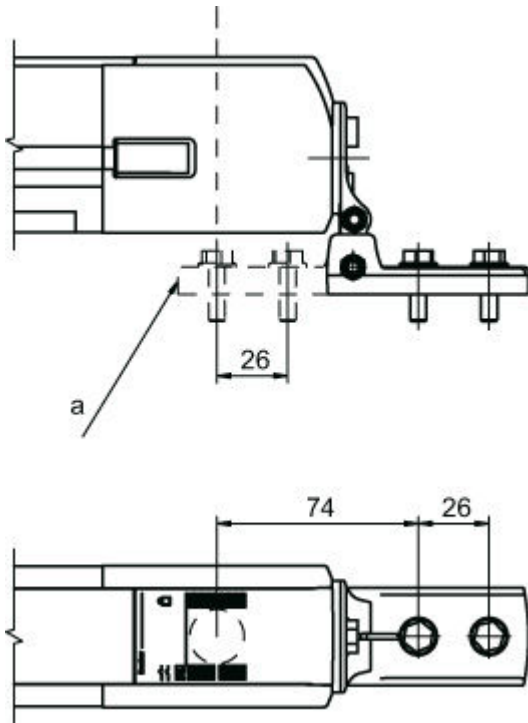

Código: 540354
BT-SET-240C-E
Soporte

La figura puede variar

Contenido

- Datos técnicos
- Dibujos acotados

Código: 540354 – BT-SET-240C-E – Soporte

Datos técnicos

Datos básicos

Apropiado para	Espejo deflector MLD-M002, MLD-M003 Dispositivos de seguridad multihaz MLD 500, MLD 300
----------------	--

Datos mecánicos

Tipo de fijación, del lado del sistema	Fijación pasante
Tipo de fijación, del lado del equipo	Puede unirse por apriete
Tipo de pieza de fijación	Giratorio en 240°
Material de la pieza de fijación	Plástico Metal

Clasificación

eCl@ss 8.0	27279202
eCl@ss 9.0	27273701
ETIM 5.0	EC003015
ETIM 6.0	EC003015

Dibujos acotados

Todas las medidas en milímetros

Soporte giratorio BT-SET-240C-E

a Tornillo M6

Medidas de montaje

a Variante de fijación alternativa