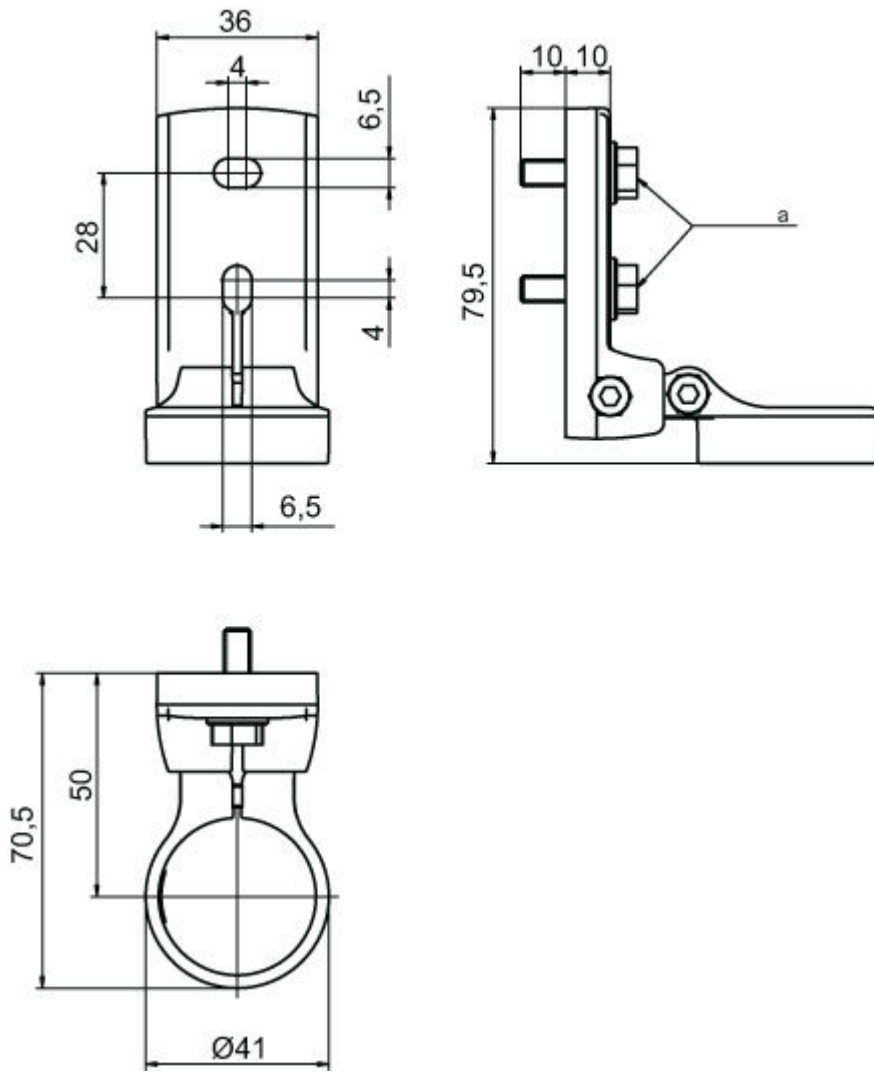

N.º do art.: 540354
BT-SET-240C-E
Suporte

A imagem pode divergir

Conteúdo

- Dados técnicos
- Desenhos dimensionais

N.º do art.: 540354 – BT-SET-240C-E – Suporte

Dados técnicos

Dados básicos

Adequado para	Espelho defletor MLD-M002, MLD-M003 Barreira de luz de segurança de múltiplos feixes MLD 500, MLD 300
---------------	--

Dados mecânicos

Tipo de fixação, lado da instalação	Fixação de passagem
Tipo de fixação, lado do dispositivo	Apertável com terminal
Tipo de suporte de fixação	Girável em 240°
Material do suporte de fixação	Plástico Metal

Classificação

eCl@ss 8.0	27279202
eCl@ss 9.0	27273701
ETIM 5.0	EC003015
ETIM 6.0	EC003015

Desenhos dimensionais

Todas as medidas em milímetros

Suporte giratório BT-SET-240C-E

a Parafuso M6

Dimensões de montagem