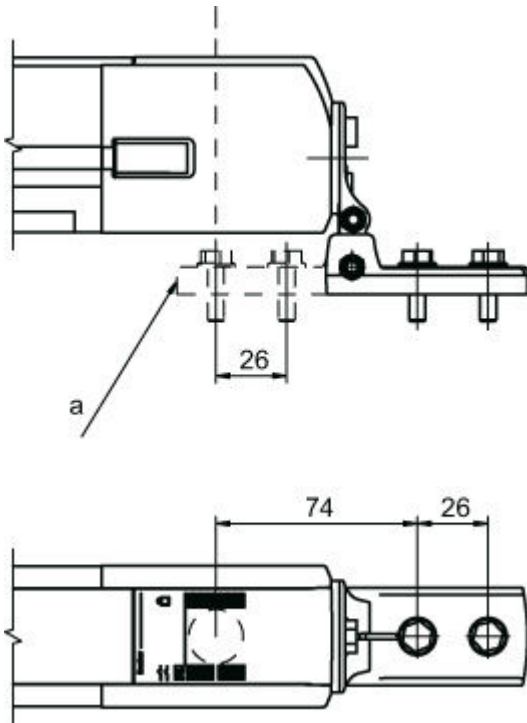

N.º do art.: 540354
BT-SET-240C-E
Suporte

A imagem pode divergir

Conteúdo

- Dados técnicos
- Desenhos dimensionais

N.º do art.: 540354 – BT-SET-240C-E – Suporte

Dados técnicos

Dados básicos

Adequado para	Espelho defletor MLD-M002, MLD-M003 Barreira de luz de segurança de múltiplos feixes MLD 500, MLD 300
---------------	--

Dados mecânicos

Tipo de fixação, lado da instalação	Fixação de passagem
Tipo de fixação, lado do dispositivo	Apertável com terminal
Tipo de suporte de fixação	Girável em 240°
Material do suporte de fixação	Plástico Metal

Classificação

eCl@ss 8.0	27279202
eCl@ss 9.0	27273701
ETIM 5.0	EC003015
ETIM 6.0	EC003015

Desenhos dimensionais

Todas as medidas em milímetros

Suporte giratório BT-SET-240C-E

a Parafuso M6

Dimensões de montagem